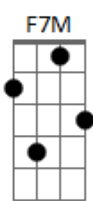

© ukulele-chords.com