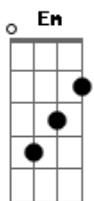

© ukulele-chords.com