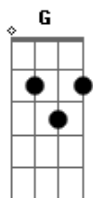

Calibre 50 - Siempre te voy a querer

tom:

Intro: C G Am G
C G F G C

C G Me han preguntado que si tú eres mi verdadero amor y yo

Am G F Yo les digo es el amor de mi vida

C G Gracias por quererme como yo te quiero

C G Siempre te voy a querer

Am G Me aseguraré de enamorarte cada día

C G Aun con mis defectos, aun con mis locuras

F G Y mis tonterías

C G Siempre te voy a querer

Am G

Te voy a cuidar por el resto de mi vida

F G Más sabes que te amo y quiero que recuerdes esto

C G Siempre te voy a querer

Am G Me aseguraré de enamorarte cada día

C G Aun con mis defectos, aun con mis locuras

F G Y mis tonterías

C G Siempre te voy a querer

Am G Te voy a cuidar por el resto de mi vida

C G Hasta que la muerte un día nos separe

F G C Yo voy a ser tuyo... y tú mía

Acordes

© ukulele-chords.com

© ukulele-chords.com

© ukulele-chords.com

© ukulele-chords.com