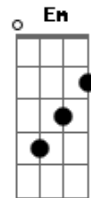

Calibre 50 - Siempre te voy a querer

tom:

Intro: C G Am G
C G F G C

C G Me han preguntado que si tú eres mi verdadero amor y yo

Am G F Yo les digo es el amor de mi vida

C G Gracias por quererme como yo te quiero
F G

C G Siempre te voy a querer
Am

Me aseguraré de enamorarte cada día

C G Aun con mis defectos, aun con mis locuras
F G

Y mis tonterías

C G Siempre te voy a querer
Am

Te voy a cuidar por el resto de mi vida

C G Hasta que la muerte un día nos separe
F G C

Yo voy a ser tuyo... y tú mía

Acordes

© ukulele-chords.com

© ukulele-chords.com

© ukulele-chords.com

© ukulele-chords.com

© ukulele-chords.com