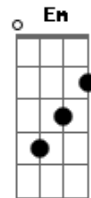

© ukulele-chords.com