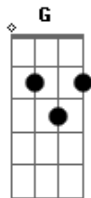

© ukulele-chords.com