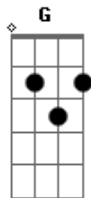

Calibre 50 - Siempre te voy a querer

tom:

Intro: C G Am G
C G F G C

C G Me han preguntado que si tú eres mi verdadero amor y yo

Am G F Yo les digo es el amor de mi vida

C G Gracias por quererme como yo te quiero
F G

C G Siempre te voy a querer

Am G Me aseguraré de enamorarte cada día

C G Aun con mis defectos, aun con mis locuras

F G Y mis tonterías

C G Siempre te voy a querer

Am G

Te voy a cuidar por el resto de mi vida

F G Más sabes que te amo y quiero que recuerdes esto

C G Siempre te voy a querer

Am G Me aseguraré de enamorarte cada día

C G Aun con mis defectos, aun con mis locuras

F G Y mis tonterías

C G Siempre te voy a querer

Am G Te voy a cuidar por el resto de mi vida

C G Hasta que la muerte un día nos separe

F G C Yo voy a ser tuyo... y tú mía

Acordes

© ukulele-chords.com

© ukulele-chords.com

© ukulele-chords.com

© ukulele-chords.com