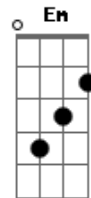

Calibre 50 - Siempre te voy a querer

tom:

Intro: C G Am G
C G F G C

C G Me han preguntado que si tú eres mi verdadero amor y yo

Am G F Yo les digo es el amor de mi vida

C G Gracias por quererme como yo te quiero
F G

C G Siempre te voy a querer

Am G Me aseguraré de enamorarte cada día

C G Aun con mis defectos, aun con mis locuras

F G Y mis tonterías

C G Siempre te voy a querer

Am G

Te voy a cuidar por el resto de mi vida

F G Más sabes que te amo y quiero que recuerdes esto

C G Siempre te voy a querer

Am G Me aseguraré de enamorarte cada día

C G Aun con mis defectos, aun con mis locuras

F G Y mis tonterías

C G Siempre te voy a querer

Am G Te voy a cuidar por el resto de mi vida

C G Hasta que la muerte un día nos separe

F G C Yo voy a ser tuyo... y tú mía

Acordes

© ukulele-chords.com

© ukulele-chords.com

© ukulele-chords.com

© ukulele-chords.com