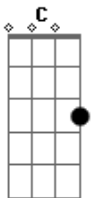

Calibre 50 - Siempre te voy a querer

tom:

Intro: C G Am G
C G F G C

C G Me han preguntado que si tú eres mi verdadero amor y yo

Am G F Yo les digo es el amor de mi vida

C G Gracias por quererme como yo te quiero
F G

No me veo sin ti y no te exagero

C G Y sí, a lo mejor no todo es perfecto

Am G F Pero se soluciona con besos

C G Igual te hago enojar hasta a veces llorar

F G Más sabes que te amo y quiero que recuerdes esto

C G Siempre te voy a querer

Am G Me aseguraré de enamorarte cada día

C G Aun con mis defectos, aun con mis locuras

F G Y mis tonterías

C G Siempre te voy a querer

Am G

Te voy a cuidar por el resto de mi vida

C G Hasta que la muerte un día nos separe

F G C Yo voy a ser tuyo... y tú mía

(C G Am G)
(C G F G C)

C G Y es cierto, a lo mejor y no todo es perfecto pero

C Em F Pero se soluciona con besos

C G Igual te hago enojar hasta a veces llorar

F G Más sabes que te amo y quiero que recuerdes esto

C G Siempre te voy a querer

Am G Me aseguraré de enamorarte cada día

C G Aun con mis defectos, aun con mis locuras

F G Y mis tonterías

C G Siempre te voy a querer

Am G Te voy a cuidar por el resto de mi vida

C G Hasta que la muerte un día nos separe

F G C Yo voy a ser tuyo... y tú mía

Acordes

© ukulele-chords.com