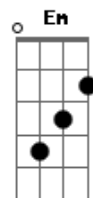

Calibre 50 - Siempre te voy a querer

tom:

Intro: C G Am G
C G F G C

C G Me han preguntado que si tú eres mi verdadero amor y yo

Am G F Yo les digo es el amor de mi vida

C G Gracias por quererme como yo te quiero

C G Siempre te voy a querer

Am G Me aseguraré de enamorarte cada día

C G Aun con mis defectos, aun con mis locuras

F G Y mis tonterías

C G Siempre te voy a querer

Am G

Te voy a cuidar por el resto de mi vida

F G Más sabes que te amo y quiero que recuerdes esto

C G Siempre te voy a querer

Am G Me aseguraré de enamorarte cada día

C G Aun con mis defectos, aun con mis locuras

F G Y mis tonterías

C G Siempre te voy a querer

Am G Te voy a cuidar por el resto de mi vida

C G Hasta que la muerte un día nos separe

F G C Yo voy a ser tuyo... y tú mía

Acordes

© ukulele-chords.com

© ukulele-chords.com

© ukulele-chords.com

© ukulele-chords.com