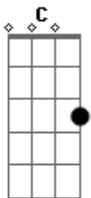

Calibre 50 - Siempre te voy a querer

tom:

Intro: C G Am G
C G F G C

C G Me han preguntado que si tú eres mi verdadero amor y yo

Am G F Yo les digo es el amor de mi vida

C G Gracias por quererme como yo te quiero
F G

No me veo sin ti y no te exagero

C G Y sí, a lo mejor no todo es perfecto
Am G F

Pero se soluciona con besos

C G Igual te hago enojar hasta a veces llorar
F G

Más sabes que te amo y quiero que recuerdes esto

C G Siempre te voy a querer
Am

Me aseguraré de enamorarte cada día

C G Aun con mis defectos, aun con mis locuras
F G

Y mis tonterías

C G Siempre te voy a querer
Am

Te voy a cuidar por el resto de mi vida

C G Hasta que la muerte un día nos separe
F G C

Yo voy a ser tuyo... y tú mía

(C G Am G)
(C G F G C)

C G Y es cierto, a lo mejor y no todo es perfecto pero
C Em F

Pero se soluciona con besos

C G Igual te hago enojar hasta a veces llorar
F G

Más sabes que te amo y quiero que recuerdes esto

C G Siempre te voy a querer
Am

Me aseguraré de enamorarte cada día

C G Aun con mis defectos, aun con mis locuras
F G

Y mis tonterías

C G Siempre te voy a querer
Am

Te voy a cuidar por el resto de mi vida

C G Hasta que la muerte un día nos separe
F G C

Yo voy a ser tuyo... y tú mía

Acordes

© ukulele-chords.com