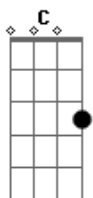

Calibre 50 - Siempre te voy a querer

tom:

Intro: C G Am G
C G F G C

C G Me han preguntado que si tú eres mi verdadero amor y yo

Am G F Yo les digo es el amor de mi vida

C G Gracias por quererme como yo te quiero

F G No me veo sin ti y no te exagero

C G Y sí, a lo mejor no todo es perfecto

Am G F Pero se soluciona con besos

C G Igual te hago enojar hasta a veces llorar

F G Más sabes que te amo y quiero que recuerdes esto

C G Siempre te voy a querer

Am G Me aseguraré de enamorarte cada día

C G Aun con mis defectos, aun con mis locuras

F G Y mis tonterías

C G Siempre te voy a querer

Am G

Te voy a cuidar por el resto de mi vida

C G Hasta que la muerte un día nos separe

F G C Yo voy a ser tuyo... y tú mía

(C G Am G)
(C G F G C)

C G Y es cierto, a lo mejor y no todo es perfecto pero

C Em F Pero se soluciona con besos

C G Igual te hago enojar hasta a veces llorar

F G Más sabes que te amo y quiero que recuerdes esto

C G Siempre te voy a querer

Am G Me aseguraré de enamorarte cada día

C G Aun con mis defectos, aun con mis locuras

F G Y mis tonterías

C G Siempre te voy a querer

Am G Te voy a cuidar por el resto de mi vida

C G Hasta que la muerte un día nos separe

F G C Yo voy a ser tuyo... y tú mía

Acordes

© ukulele-chords.com