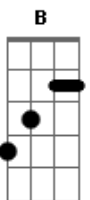

Que por fin te encontré (nou nou nou) Que por fin te encontré
(nou nou nou)

Em C
Si tu supieras que por ti me muero

G D
Que yo te quiero, te quiero, te quiero, te quiero

Em C
Si tu supieras lo que te he esperado

G D
Que yo te amo, te amo, te amo, te amo

Em
Y me dijeron que te vieron sola

C
¿Por qué estas sola?

G D
Suelta el pasado y déjame ser el que te enamora

Em
Y me dijeron que te vieron sola

C
¿Por qué tan sola?

G D
Si tu a mi lado vas a tener al que mas te adora

Em C
Conmigo no estarás más sola Hoy llego la hora Tengo la receta
para que volemós

G
D
Juntos en la aurora boreal Este amor es inmortal Yo te quiero
desde siempre
Y voy contigo hasta el final

Em C
Dime que ese soy yo, el que ves a tu lado Que cuando estoy
cerca,
olvidas el pasado

G D
Y yo lo puedo ver, dime qué vas a hacer Yo te quiero tener

Em C
Y le tiro una mirada y me da "game over" y así no puedo

G D
Me entrego y le digo you can be my lover le suelto el freno

Em C
Le tiro una mirada y me da "game over" y así no puedo

G D
Me entrego y le digo you can be my lover le suelto el freno

Em C
Cuando tu me miras yo te miro y me muero

G
Nadie te quiere como yo te quiero

D
Nadie te ve como te puedo ver

Em C
Porque si me dejas yo te llevare al cielo

G
Te haré canciones con amor sincero

D
Seré tu sol en este amanecer

Em C
Y por fin te encontré (nou nou nou) Que por fin te encontré
(nou nou nou)

G D
D Que por fin te encontré (nou nou nou) Que por fin te encontré
(nou nou nou)

Acordes

© ukulele-chords.com