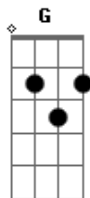

© ukulele-chords.com