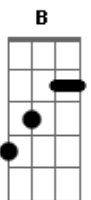

Que por fin te encontré (nou nou nou) Que por fin te encontré
(nou nou nou)

Em C
Si tu supieras que por ti me muero

G D
Que yo te quiero, te quiero, te quiero, te quiero

Em C
Si tu supieras lo que te he esperado

G D
Que yo te amo, te amo, te amo, te amo

Em
Y me dijeron que te vieron sola

C
¿Por qué estas sola?

G D
Suelta el pasado y déjame ser el que te enamora

Em
Y me dijeron que te vieron sola

C
¿Por qué tan sola?

G D
Si tu a mi lado vas a tener al que mas te adora

Em C
Connmigo no estarás más sola Hoy llego la hora Tengo la receta
para que volemós

G
D
Juntos en la aurora boreal Este amor es inmortal Yo te quiero
desde siempre
Y voy contigo hasta el final

Em C
Dime que ese soy yo, el que ves a tu lado Que cuando estoy
cerca,
olvidas el pasado

G D
Y yo lo puedo ver, dime qué vas a hacer Yo te quiero tener

Em C
Y le tiro una mirada y me da "game over" y así no puedo

G D
Me entrego y le digo you can be my lover le suelto el freno

Em C
Le tiro una mirada y me da "game over" y así no puedo

G D
Me entrego y le digo you can be my lover le suelto el freno

Em C
Cuando tu me miras yo te miro y me muero

G
Nadie te quiere como yo te quiero

D
Nadie te ve como te puedo ver

Em C
Porque si me dejas yo te llevare al cielo

G
Te haré canciones con amor sincero

D
Seré tu sol en este amanecer

Em C
Y por fin te encontré (nou nou nou) Que por fin te encontré
(nou nou nou)

G D
D Que por fin te encontré (nou nou nou) Que por fin te encontré
(nou nou nou)

Acordes

© ukulele-chords.com