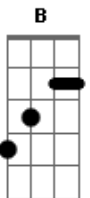

Que por fin te encontré (nou nou nou) Que por fin te encontré (nou nou nou)

Em C
Si tu supieras que por ti me muero

G D
Que yo te quiero, te quiero, te quiero, te quiero

Em C
Si tu supieras lo que te he esperado

G D
Que yo te amo, te amo, te amo, te amo

Em
Y me dijeron que te vieron sola

C
¿Por qué estas sola?

G D
Suelta el pasado y déjame ser el que te enamora

Em
Y me dijeron que te vieron sola

C
¿Por qué tan sola?

G D
Si tu a mi lado vas a tener al que mas te adora

Em C
Connmigo no estarás más sola Hoy llego la hora Tengo la receta para que volem

G
D
Juntos en la aurora boreal Este amor es inmortal Yo te quiero desde siempre

Em
Y voy contigo hasta el final

Em C
Dime que ese soy yo, el que ves a tu lado Que cuando estoy cerca, olvidas el pasado

G D
Y yo lo puedo ver, dime qué vas a hacer Yo te quiero tener

Em C
Y le tiro una mirada y me da "game over" y así no puedo

G D
Me entrego y le digo you can be my lover le suelto el freno

Em C
Le tiro una mirada y me da "game over" y así no puedo

G D
Me entrego y le digo you can be my lover le suelto el freno

Em C
Cuando tu me miras yo te miro y me muero

G
Nadie te quiere como yo te quiero

D
Nadie te ve como te puedo ver

Em C
Porque si me dejas yo te llevare al cielo

G
Te haré canciones con amor sincero

D
Seré tu sol en este amanecer

Em C
Y por fin te encontré (nou nou nou) Que por fin te encontré (nou nou nou)

G D
D Que por fin te encontré (nou nou nou) Que por fin te encontré (nou nou nou)

Acordes

© ukulele-chords.com