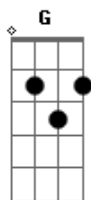

© ukulele-chords.com