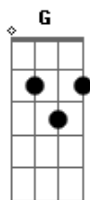

© ukulele-chords.com