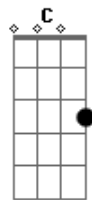

© ukulele-chords.com