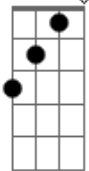

Calé Alencar - Equatorial

tom:

C

Quando vejo no quintal **Am7** **G**
 F **C7M**
 Uma pequena saudade
Dm **Em** **F7M**
 Equatorial, vento e varal
C7M
 Vejo você
Dm **Em** **F7M**
 Equatorial, vento e varal
C7M
 Eu e você

E você dizendo adeus
Bb7M **F** **C7M**
 Palmeiral nos olhos meus
F7M **C7M**
 Sopro da brisa que vem lá do mar
F7M **Am7** **G**
 E Fortaleza é uma cidade litoral
F **C7M**
 Só pra te ver hoje a tarde
Dm **Em** **F7M**
 Equatorial, vento e varal
C7M
 Vejo você
Dm **Em** **F7M**
 Equatorial, vento e varal
C7M
 Eu e você

Acordes

C7M

© ukulele-chords.com

F7M

© ukulele-chords.com

Bb7

© ukulele-chords.com

C