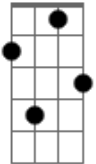

Calé Alencar - Equatorial

tom:

C

Quando vejo no quintal **Am7** **G**
F **C7M**
Uma pequena saudade
Dm **Em** **F7M**
Equatorial, vento e varal
C7M
Vejo você
Dm **Em** **F7M**
Equatorial, vento e varal
C7M
Eu e você

E você dizendo adeus
Bb7M **F** **C7M**
Palmeiral nos olhos meus
F7M **C7M**
Sopro da brisa que vem lá do mar
F7M **Am7** **G**
E Fortaleza é uma cidade litoral
F **C7M**
Só pra te ver hoje a tarde
Dm **Em** **F7M**
Equatorial, vento e varal
C7M
Vejo você
Dm **Em** **F7M**
Equatorial, vento e varal
C7M
Eu e você

Acordes

© ukulele-chords.com

F7M

© ukulele-chords.com

© ukulele-chords.com

© ukulele-chords.com

© ukulele-chords.com

© ukulele-chords.com

© ukulele-chords.com

© ukulele-chords.com

© ukulele-chords.com

© ukulele-chords.com