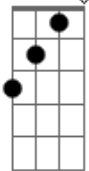

Calé Alencar - Equatorial

tom:

C

Quando vejo no quintal **Am7** **G**
F **C7M**
 Uma pequena saudade
Dm **Em** **F7M**
 Equatorial, vento e varal
C7M
 Vejo você
Dm **Em** **F7M**
 Equatorial, vento e varal
C7M
 Eu e você

E você dizendo adeus
Bb7M **F** **C7M**
 Palmeiral nos olhos meus
F7M **C7M**
 Sopro da brisa que vem lá do mar
F7M **Am7** **G**
 E Fortaleza é uma cidade litoral
F **C7M**
 Só pra te ver hoje a tarde
Dm **Em** **F7M**
 Equatorial, vento e varal
C7M
 Vejo você
Dm **Em** **F7M**
 Equatorial, vento e varal
C7M
 Eu e você

Acordes

C7M

© ukulele-chords.com

F7M

© ukulele-chords.com

Bb7

© ukulele-chords.com

C