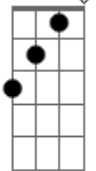

Calé Alencar - Equatorial

tom:

C

Quando vejo no quintal **Am7** **G**
F **C7M**
Uma pequena saudade
Dm **Em** **F7M**
Equatorial, vento e varal
C7M
Vejo você
Dm **Em** **F7M**
Equatorial, vento e varal
C7M
Eu e você

E você dizendo adeus
Bb7M **F** **C7M**
Palmeiral nos olhos meus
F7M **C7M**
Sopro da brisa que vem lá do mar
F7M **Am7** **G**
E Fortaleza é uma cidade litoral
F **C7M**
Só pra te ver hoje a tarde
Dm **Em** **F7M**
Equatorial, vento e varal
C7M
Vejo você
Dm **Em** **F7M**
Equatorial, vento e varal
C7M
Eu e você

Acordes

© ukulele-chords.com

© ukulele-chords.com

Bb7

© ukulele-chords.com

© ukulele-chords.com

© ukulele-chords.com

© ukulele-chords.com

© ukulele-chords.com

© ukulele-chords.com

© ukulele-chords.com

© ukulele-chords.com