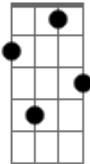

Calé Alencar - Equatorial

tom:

C

Quando vejo no quintal **Am7** **G**
F **C7M**
Uma pequena saudade
Dm **Em** **F7M**
Equatorial, vento e varal
C7M
Vejo você
Dm **Em** **F7M**
Equatorial, vento e varal
C7M
Eu e você

E você dizendo adeus
Bb7M **F** **C7M**
Palmeiral nos olhos meus
F7M **C7M**
Sopro da brisa que vem lá do mar
F7M **Am7** **G**
E Fortaleza é uma cidade litoral
F **C7M**
Só pra te ver hoje a tarde
Dm **Em** **F7M**
Equatorial, vento e varal
C7M
Vejo você
Dm **Em** **F7M**
Equatorial, vento e varal
C7M
Eu e você

Acordes

© ukulele-chords.com

F7M

© ukulele-chords.com

© ukulele-chords.com

© ukulele-chords.com

© ukulele-chords.com

© ukulele-chords.com

© ukulele-chords.com

© ukulele-chords.com

© ukulele-chords.com

© ukulele-chords.com