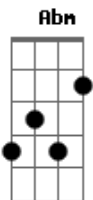

© ukulele-chords.com