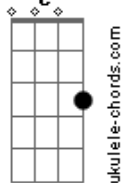

© ukulele-chords.com

C