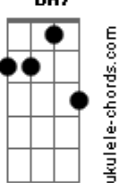

# Calcinha Preta - Mágica

Tom: C

Am7 Pára,eu não vou suportar toda essa barra Em7  
Am7 Meu coração um dia desses pára Em7  
Am7 B7 Preciso te ver essa noite não importa a hora  
Em7 B7 Pra não enlouquecer  
Am7 D Marca aonde vou te ver  
G Quem sabe no mesmo lugar  
C7M Aonde a gente ia sempre se amar  
Am7 Repartir do mesmo lençol

B7 Em7  
 Sentindo a luz do sol,tocando a alma  
Dm7 G  
 Será que é difícil entender  
C7M  
 Parece mágica,essa paixão me cresce  
Bm7 Em7  
 Em todas estações,não sei o que fazer  
C7M  
 Parece mágica,nascemos um pro outro  
Bm7 Em7  
 A lua e o mar o sol e o amanhecer  
Am7  
 Nada conseguirá mudar.....  
Cm G  
 As nossas vidas já foram traçadas  
Cm D G  
 Pra sempre eu serei a sua amada.

© ukulele-chords.com

B7

© ukulele-chords.com

D

© ukulele-chords.com

G

© ukulele-chords.com

Dm7