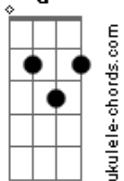

© ukulele-chords.com

G