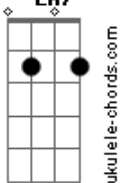

© ukulele-chords.com

Em7