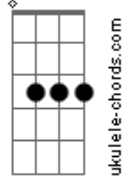

© ukulele-chords.com

Cm