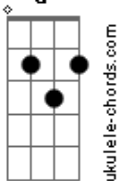

© ukulele-chords.com

G