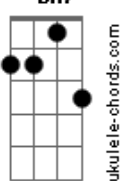

# Calcinha Preta - Mágica

Tom: C

Am7 Pára,eu não vou suportar toda essa barra Em7  
Am7 Meu coração um dia desses pára Em7  
Am7 B7 Preciso te ver essa noite não importa a hora  
Em7 B7 Pra não enlouquecer  
Am7 D Marca aonde vou te ver  
G Quem sabe no mesmo lugar  
C7M Aonde a gente ia sempre se amar  
Am7 Repartir do mesmo lençol

B7 Em7  
 Sentindo a luz do sol,tocando a alma  
Dm7 G  
 Será que é difícil entender  
C7M  
 Parece mágica,essa paixão me cresce  
Bm7 Em7  
 Em todas estações,não sei o que fazer  
C7M  
 Parece mágica,nascemos um pro outro  
Bm7 Em7  
 A lua e o mar o sol e o amanhecer  
Am7  
 Nada conseguirá mudar.....  
Cm G  
 As nossas vidas já foram traçadas  
Cm D G  
 Pra sempre eu serei a sua amada.

© ukulele-chords.com

B7

© ukulele-chords.com

D

© ukulele-chords.com

G

© ukulele-chords.com

Dm7