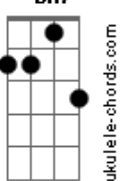

Calcinha Preta - Mágica

Tom: C

Am7 Pára,eu não vou suportar toda essa barra Em7
Am7 Meu coração um dia desses pára Em7
Am7 B7 Preciso te ver essa noite não importa a hora
Em7 B7 Pra não enlouquecer
Am7 D Marca aonde vou te ver
G Quem sabe no mesmo lugar
C7M Aonde a gente ia sempre se amar
Am7 Repartir do mesmo lençol

B7 Em7
 Sentindo a luz do sol,tocando a alma
Dm7 G
 Será que é difícil entender
C7M
 Parece mágica,essa paixão me cresce
Bm7 Em7
 Em todas estações,não sei o que fazer
C7M
 Parece mágica,nascemos um pro outro
Bm7 Em7
 A lua e o mar o sol e o amanhecer
Am7
 Nada conseguirá mudar.....
Cm G
 As nossas vidas já foram traçadas
Cm D G
 Pra sempre eu serei a sua amada.

© ukulele-chords.com

B7

© ukulele-chords.com

D

© ukulele-chords.com

G

© ukulele-chords.com

Dm7