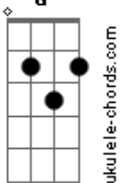

© ukulele-chords.com

G