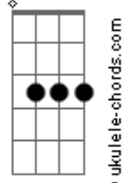

© ukulele-chords.com

Cm