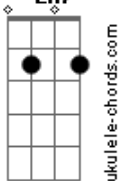

© ukulele-chords.com

Em7