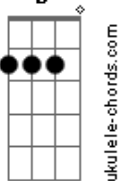

© ukulele-chords.com

D