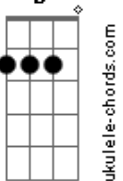

© ukulele-chords.com

D