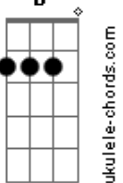

© ukulele-chords.com

D