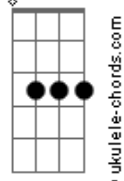

© ukulele-chords.com

Cm