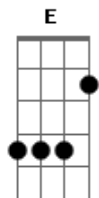

Calcinha Preta - Locutor

Tom: **D**
Intro: **A E D E** (2x)

To no celular **A**
Falando de um bar **Dbm**
Bebi todas pra poder ligar **D E**
Perdi um grande amor **A**
Nao sei o que fazer **Dbm**
Amigo locutor liguei pra te dizer **D E**
Manda um recado e um beijo meu **Dbm**
Sei que ela nao perde um programa seu **Gbm**
Mas nao abre a porta nem tem celular **D**
Entao so tem um jeito dela me escutar **E**

A
Vai locutor
Dbm
Diz que eu estou **Em Gbm**
Completamente apaixonado **Bm**
Louco de amor **Bm7**
Diga por favor **D**
Fala ai no ar **E A**
Nao sei viver sem ela **Dbm**
Que tem um cara aqui **Em**
Com saudade dela **Gbm Bm Bm7**
Cheio de desejo **D E A**
Diz pra ela locutor so quero mais um beijo **A E D E** (2x)

Acordes

© ukulele-chords.com

© ukulele-chords.com

© ukulele-chords.com

© ukulele-chords.com

© ukulele-chords.com

© ukulele-chords.com

© ukulele-chords.com

© ukulele-chords.com