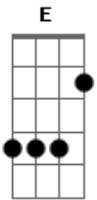

Calcinha Preta - Locutor

Tom: **D**
Intro: **A E D E** (2x)

To no celular **A**
Falando de um bar **Dbm**
Bebi todas pra poder ligar **D E**
Perdi um grande amor **A**
Nao sei o que fazer **Dbm**
Amigo locutor liguei pra te dizer **D E**
Manda um recado e um beijo meu **Dbm**
Sei que ela nao perde um programa seu **Gbm**
Mas nao abre a porta nem tem celular **D**
Entao so tem um jeito dela me escutar **E**

A
Vai locutor
Dbm
Diz que eu estou **Em Gbm**
Completamente apaixonado **Bm**
Louco de amor **Bm7**
Diga por favor **D**
Fala ai no ar **E A**
Nao sei viver sem ela **Dbm**
Que tem um cara aqui **Em**
Com saudade dela **Gbm Bm Bm7**
Cheio de desejo **D E A**
Diz pra ela locutor so quero mais um beijo **A E D E** (2x)

Acordes

© ukulele-chords.com

© ukulele-chords.com

© ukulele-chords.com

© ukulele-chords.com

© ukulele-chords.com

© ukulele-chords.com

© ukulele-chords.com

© ukulele-chords.com