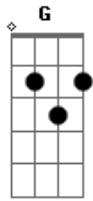

Calcinha Preta - Do Meu Jeito

C tom:

Eu não consigo entender, porque mudou assim
 C G Am F
 Eu gostava de você e você de mim
 G Am F G
 Hoje já não é mais, aquela mesma
 C G Am F
 A gatinha doce que eu sempre quis
 G Am

Você mudou e eu não aceito
 F G F G
 Estou cansado de te explicar

F G
 Ou do meu jeito
 Am
 Ou não tem jeito não
 F G
 Ou é do meu jeito
 Ou não tem jeito não

Acordes

© ukulele-chords.com

© ukulele-chords.com