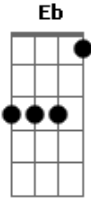

© ukulele-chords.com