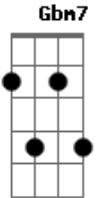

Cálamo - Cordeiro

tom:

Intro: A E A E
A E A E

[Primeira Parte]

Lá na cruz
O meu nome não escrito está
A vergonha de um vil pecador
Ele passou

[Segunda Parte]

Lá na cruz
Minhas culpas encontram lugar
E as dores do homem que fui
Ele passou

[Terceira Parte]

Lá na cruz
O seu sangue por mim derramou

Meu passado inundado foi
Meus pecados jesus limpou

[Refrão]

Vi-----ve o filho de deus, o cordei-----ro
Que se entregou, me salvou
Sou grato pelo amor
Rei-----na aqui e no céu
E assentado está à destra do pai
Jesus, governa meu coração

(A E A E)
(A E A E)

[Refrão]

Eu sou teu
Cristo meu
Que morreu e ressuscitou
Governa meu coração

Acordes

© ukulele-chords.com

© ukulele-chords.com

© ukulele-chords.com

© ukulele-chords.com