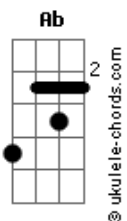

Caique Costa - 100% peão

tom:

Intro: C D G D

[Primeira Parte]

G
 Às vezes me pergunto qual sentido da vida
 C
 Se quando a gente morre a missão foi cumprida
 Am C G D
 Se na realidade meu destino é ser um peão, ou não
 G
 Penso em todos os troféus que eu conquistei
 C
 Em todos os touros que eu parei
 Am C G D
 São apenas 8 segundos para ser campeão, ou não

[Pré-Refrão]

Bm Gb7
 Olhei pro céu e de Nossa Senhora lembrei
 Bm Gb
 Ela me iluminou e eu me reencontrei
 G A D D7
 Pra representar a minha pátria pra Las Vegas voltei

[Refrão]

G D
 Agora eu já sei o que sou, sou 100% peão
 A G D
 Rodeio é minha vida essa foi a saída do meu coração
 D7 G D
 Agora eu já sei o que sou, essa é a minha paixão
 A G A D
 Tudo agora tem sentido esse é meu destino eu nasci pra ser

Acordes

peão

[Solo] G D G A Ab G Gb

[Pré-Refrão]

Bm Gb7
 Olhei pro céu e de Nossa Senhora lembrei
 Bm Gb
 Ela me iluminou e eu me reencontrei
 G A D D7
 Pra representar a minha pátria pra Las Vegas voltei