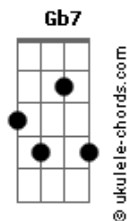

Caique Costa - 100% peão

tom:

Intro: C D G D

[Primeira Parte]

G
 Às vezes me pergunto qual sentido da vida
 C
 Se quando a gente morre a missão foi cumprida
 Am C G D
 Se na realidade meu destino é ser um peão, ou não
 G
 Penso em todos os troféus que eu conquistei
 C
 Em todos os touros que eu parei
 Am C G D
 São apenas 8 segundos para ser campeão, ou não

[Pré-Refrão]

Bm Gb7
 Olhei pro céu e de Nossa Senhora lembrei
 Bm Gb
 Ela me iluminou e eu me reencontrei
 G A D D7
 Pra representar a minha pátria pra Las Vegas voltei

[Refrão]

G D
 Agora eu já sei o que sou, sou 100% peão
 A G D
 Rodeio é minha vida essa foi a saída do meu coração
 D7 G D
 Agora eu já sei o que sou, essa é a minha paixão
 A G A D
 Tudo agora tem sentido esse é meu destino eu nasci pra ser

Acordes

peão

[Solo] G D G A Ab G Gb

[Pré-Refrão]

Bm Gb7
 Olhei pro céu e de Nossa Senhora lembrei
 Bm Gb
 Ela me iluminou e eu me reencontrei
 G A D D7
 Pra representar a minha pátria pra Las Vegas voltei