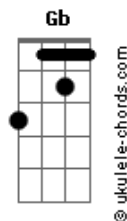

Caique Costa - 100% peão

tom:

Intro: C D G D

[Primeira Parte]

G
 Às vezes me pergunto qual sentido da vida
 C
 Se quando a gente morre a missão foi cumprida
 Am C G D
 Se na realidade meu destino é ser um peão, ou não
 G
 Penso em todos os troféus que eu conquistei
 C
 Em todos os touros que eu parei
 Am C G D
 São apenas 8 segundos para ser campeão, ou não

[Pré-Refrão]

Bm Gb7
 Olhei pro céu e de Nossa Senhora lembrei
 Bm Gb
 Ela me iluminou e eu me reencontrei
 G A D D7
 Pra representar a minha pátria pra Las Vegas voltei

[Refrão]

G D
 Agora eu já sei o que sou, sou 100% peão
 A G D
 Rodeio é minha vida essa foi a saída do meu coração
 D7 G D
 Agora eu já sei o que sou, essa é a minha paixão
 A G A D
 Tudo agora tem sentido esse é meu destino eu nasci pra ser

Acordes

peão

[Solo] G D G A Ab G Gb

[Pré-Refrão]

Bm Gb7
 Olhei pro céu e de Nossa Senhora lembrei
 Bm Gb
 Ela me iluminou e eu me reencontrei
 G A D D7
 Pra representar a minha pátria pra Las Vegas voltei