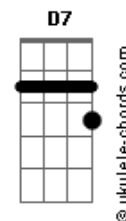

Caique Costa - 100% peão

tom:

Intro: C D G D

[Primeira Parte]

G
 Às vezes me pergunto qual sentido da vida
 C
 Se quando a gente morre a missão foi cumprida
 Am C G D
 Se na realidade meu destino é ser um peão, ou não
 G
 Penso em todos os troféus que eu conquistei
 C
 Em todos os touros que eu parei
 Am C G D
 São apenas 8 segundos para ser campeão, ou não

[Pré-Refrão]

Bm Gb7
 Olhei pro céu e de Nossa Senhora lembrei
 Bm Gb
 Ela me iluminou e eu me reencontrei
 G A D D7
 Pra representar a minha pátria pra Las Vegas voltei

[Refrão]

G D
 Agora eu já sei o que sou, sou 100% peão
 A G D
 Rodeio é minha vida essa foi a saída do meu coração
 D7 G D
 Agora eu já sei o que sou, essa é a minha paixão
 A G A D
 Tudo agora tem sentido esse é meu destino eu nasci pra ser

Acordes

peão

[Solo] G D G A Ab G Gb

[Pré-Refrão]

Bm Gb7
 Olhei pro céu e de Nossa Senhora lembrei
 Bm Gb
 Ela me iluminou e eu me reencontrei
 G A D D7
 Pra representar a minha pátria pra Las Vegas voltei