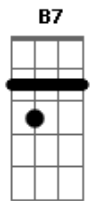

© ukulele-chords.com