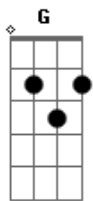

Caique Brito - Quando Você Está Aqui

Tom: G
Intro: G B7 Em C
G B7 Em C

[Primeira Parte]

G B7 Em C
Minha inspiração no dia a dia
G B7 Em C
É saber que você esta aqui
G B7 Em C
Difícil é mesmo não te enxergar
G B7 Em C
Se tudo o que escuto e vejo você esta lá

[Pré-Refrão]

Am C G D
E nisso, eu sigo, com a função de encontrar o que me traz você
Am C G D
É um vício, por isso, não suporto a abstinência de não te ter

[Refrão]

C D G
Porque quando você esta aqui
C D Em
O caminho é mais fácil de seguir
C D G Em
Com uma só mão enfrento o mundo, você vai ver
C D G

Se na outra mão tiver você

[Solo] Em C G D
Em C G D

G B7 Em C
Somos corações em sintonia
G B7 Em C
Buscando um caminho para seguir
G B7 Em C
Difícil é mesmo quando você não está
G B7 Em C
Tudo fica mais pesado de carregar

[Pré-Refrão]

Am C G D
E nisso, eu sigo, com a função de encontrar o que me traz você
Am C G D
É um vício, por isso, não suporto a abstinência de não te ter

[Refrão]

C D G
Porque quando você esta aqui
C D Em
O caminho é mais fácil de seguir
C D G Em
Com uma só mão enfrento o mundo, você vai ver
C D G
Se na outra mão tiver você

Acordes

© ukulele-chords.com