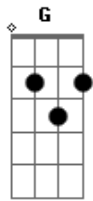

# Caio Rivera - Pois É

tom:

A (forma dos acordes no tom de G )

Capostrate na 2ª casa

Intro: G Em Bm C  
G Em Bm C

Em Bm  
É, pois é, parece um tanto redundante  
C D  
Mais uma vez outro conto mirabolante  
Em Bm  
Fico frustrado ao constatar essas situações  
C D  
São falas e falas vomitando ilusões  
Em Bm  
Palavras vazias e atitude inexistente  
C D  
Seria besteira esperar um resultado diferente  
Em Bm  
Essa retórica não leva a lugar algum  
C D  
É, pois é, não tô aqui pra ser mais um

G Em Bm C  
Pois é, você não deveria ser tão superficial  
G Em Bm C  
Pois é, falar e não fazer é uma atitude tão banal  
G Em Bm C  
Migué, aí eu já não sei, acredita quem quiser  
G Em Bm C  
Pois é, é a vida que sorri pra quem sabe o que quer  
  
( G Em Bm C )  
( G Em Bm C )

## Acordes

© ukulele-chords.com

© ukulele-chords.com

© ukulele-chords.com

© ukulele-chords.com

© ukulele-chords.com

© ukulele-chords.com

Em Bm  
A causa que valha a batalha, a pedra que afia a navalha  
C D  
O Sol que nos aquece e o vento que sopra na estrada  
Em Bm  
Um rio tem que fluir, tentar não é conseguir  
C D  
Quem tem brilho no olhar sabe a magia de sorrir  
  
G Em Bm C  
Pois é, você não deveria ser tão superficial  
G Em Bm C  
Pois é, falar e não fazer é uma atitude tão banal  
G Em Bm C  
Migué, aí eu já não sei, acredita quem quiser  
G Em Bm C  
Pois é, é a vida que sorri pra quem sabe o que quer