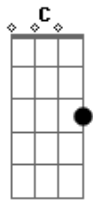

# Caio Rivera - Pois É

tom:

A (forma dos acordes no tom de G )

Capostrate na 2ª casa

Intro: G Em Bm C  
G Em Bm C

Em Bm  
É, pois é, parece um tanto redundante  
C D  
Mais uma vez outro conto mirabolante  
Em Bm  
Fico frustrado ao constatar essas situações  
C D  
São falas e falas vomitando ilusões  
Em Bm  
Palavras vazias e atitude inexistente  
C D  
Seria besteira esperar um resultado diferente  
Em Bm  
Essa retórica não leva a lugar algum  
C D  
É, pois é, não tô aqui pra ser mais um

## Acordes

© ukulele-chords.com

© ukulele-chords.com

© ukulele-chords.com

© ukulele-chords.com

© ukulele-chords.com

© ukulele-chords.com

Em Bm  
A causa que valha a batalha, a pedra que afia a navalha  
C D  
O Sol que nos aquece e o vento que sopra na estrada  
Em Bm  
Um rio tem que fluir, tentar não é conseguir  
C D  
Quem tem brilho no olhar sabe a magia de sorrir  
  
G Em Bm C  
Pois é, você não deveria ser tão superficial  
G Em Bm C  
Pois é, falar e não fazer é uma atitude tão banal  
G Em Bm C  
Migué, aí eu já não sei, acredita quem quiser  
G Em Bm C  
Pois é, é a vida que sorri pra quem sabe o que quer