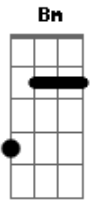

# Caio Rivera - Pois É

tom:

A (forma dos acordes no tom de G )

Capostrate na 2ª casa

Intro: G Em Bm C  
G Em Bm C

Em Bm  
É, pois é, parece um tanto redundante  
C D  
Mais uma vez outro conto mirabolante  
Em Bm  
Fico frustrado ao constatar essas situações  
C D  
São falas e falas vomitando ilusões  
Em Bm  
Palavras vazias e atitude inexistente  
C D  
Seria besteira esperar um resultado diferente  
Em Bm  
Essa retórica não leva a lugar algum  
C D  
É, pois é, não tô aqui pra ser mais um

## Acordes

© ukulele-chords.com

© ukulele-chords.com

© ukulele-chords.com

© ukulele-chords.com

© ukulele-chords.com

© ukulele-chords.com

Em Bm  
A causa que valha a batalha, a pedra que afia a navalha  
C D  
O Sol que nos aquece e o vento que sopra na estrada  
Em Bm  
Um rio tem que fluir, tentar não é conseguir  
C D  
Quem tem brilho no olhar sabe a magia de sorrir  
  
G Em Bm C  
Pois é, você não deveria ser tão superficial  
G Em Bm C  
Pois é, falar e não fazer é uma atitude tão banal  
G Em Bm C  
Migué, aí eu já não sei, acredita quem quiser  
G Em Bm C  
Pois é, é a vida que sorri pra quem sabe o que quer

( G Em Bm C )  
( Em Bm C D )  
( Em Bm C D )

G Em Bm C  
Pois é, você não deveria ser tão superficial  
G Em Bm C  
Pois é, falar e não fazer é uma atitude tão banal  
G Em Bm C  
Migué, aí eu já não sei, acredita quem quiser  
G Em Bm C  
Pois é, é a vida que sorri pra quem sabe o que quer