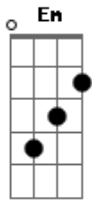

# Caio Rivera - Pois É

tom:

A (forma dos acordes no tom de G )

Capostrate na 2ª casa

Intro: G Em Bm C  
G Em Bm C

Em Bm  
É, pois é, parece um tanto redundante  
C D  
Mais uma vez outro conto mirabolante  
Em Bm  
Fico frustrado ao constatar essas situações  
C D  
São falas e falas vomitando ilusões  
Em Bm  
Palavras vazias e atitude inexistente  
C D  
Seria besteira esperar um resultado diferente  
Em Bm  
Essa retórica não leva a lugar algum  
C D  
É, pois é, não tô aqui pra ser mais um

G Em Bm C  
Pois é, você não deveria ser tão superficial  
G Em Bm C  
Pois é, falar e não fazer é uma atitude tão banal  
G Em Bm C  
Migué, aí eu já não sei, acredita quem quiser  
G Em Bm C  
Pois é, é a vida que sorri pra quem sabe o que quer  
  
( G Em Bm C )  
( G Em Bm C )

Em Bm  
Energia é sintonia então tem que bater  
C D  
Quem sente forte cada estrofe faz acontecer  
Em Bm  
Não fica falando sozinho e regando momentos perdidos  
C D  
Olha longe no horizonte a procura de um novo perigo

## Acordes

© ukulele-chords.com

© ukulele-chords.com

© ukulele-chords.com

© ukulele-chords.com

© ukulele-chords.com

© ukulele-chords.com

Em Bm  
A causa que valha a batalha, a pedra que afia a navalha  
C D  
O Sol que nos aquece e o vento que sopra na estrada  
Em Bm  
Um rio tem que fluir, tentar não é conseguir  
C D  
Quem tem brilho no olhar sabe a magia de sorrir  
  
G Em Bm C  
Pois é, você não deveria ser tão superficial  
G Em Bm C  
Pois é, falar e não fazer é uma atitude tão banal  
G Em Bm C  
Migué, aí eu já não sei, acredita quem quiser  
G Em Bm C  
Pois é, é a vida que sorri pra quem sabe o que quer