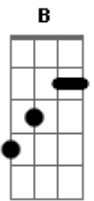

# Caio Rivera - Assim Que Era Pra Ser

tom:

Intro: E A Dbm B

Da primeira vez que te vi  
 Encantadora a sorrir  
 E tão distante me pareceu  
 Até pensei que chance teria  
 Essa menina se interessar  
 Por alguém como eu  
 Mas com o passar dos dias a sintonia  
 Pouco a pouco foi tomando o seu lugar  
 É tanta parceria  
 Fazendo da vida sempre mais e mais e mais

## Acordes

© ukulele-chords.com

© ukulele-chords.com

© ukulele-chords.com

© ukulele-chords.com

Que era assim que era pra ser  
 ( E A Dbm B )

É tão engraçado  
 Cada dia se mostrando mais fácil  
 De conviver com você  
 De lutar e crescer  
 E deixar florescer  
 O que foi reservado pra nós  
 E quando estamos a sós  
 Minha música é sua voz