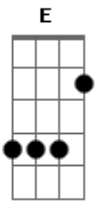

Caio Rivera - Assim Que Era Pra Ser

tom:

Intro: E A Dbm B

Da primeira vez que te vi
 Encantadora a sorrir
 E tão distante me pareceu
 Até pensei que chance teria
 Essa menina se interessar
 Por alguém como eu
 Mas com o passar dos dias a sintonia
 Pouco a pouco foi tomando o seu lugar
 É tanta parceria
 Fazendo da vida sempre mais e mais e mais

Foi com você que eu conheci o amor
 Só de te ver meu dia fica melhor
 Foi com você que eu deixei rolar pra continuar
 A te conhecer e ver

Acordes

© ukulele-chords.com

© ukulele-chords.com

© ukulele-chords.com

© ukulele-chords.com

Que era assim que era pra ser
 (E A Dbm B)

É tão engraçado
 Cada dia se mostrando mais fácil
 De conviver com você
 De lutar e crescer
 E deixar florescer
 O que foi reservado pra nós
 E quando estamos a sós
 Minha música é sua voz