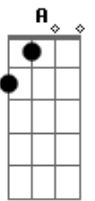

© ukulele-chords.com