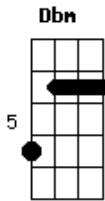

# Caio Rivera - Assim Que Era Pra Ser

tom:

Intro: E A Dbm B

Da primeira vez que te vi  
 Encantadora a sorrir  
 E tão distante me pareceu  
 Até pensei que chance teria  
 Essa menina se interessar  
 Por alguém como eu  
 Mas com o passar dos dias a sintonia  
 Pouco a pouco foi tomando o seu lugar  
 É tanta parceria  
 Fazendo da vida sempre mais e mais e mais

Foi com você que eu conheci o amor  
 Só de te ver meu dia fica melhor  
 Foi com você que eu deixei rolar pra continuar  
 A te conhecer e ver

## Acordes

© ukulele-chords.com

© ukulele-chords.com

© ukulele-chords.com

© ukulele-chords.com

Que era assim que era pra ser  
 ( E A Dbm B )

É tão engraçado  
 Cada dia se mostrando mais fácil  
 De conviver com você  
 De lutar e crescer  
 E deixar florescer  
 O que foi reservado pra nós  
 E quando estamos a sós  
 Minha música é sua voz