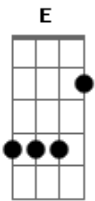

# Caio Rivera - Assim Que Era Pra Ser

tom:

Intro: E A Dbm B

Da primeira vez que te vi  
 Encantadora a sorrir  
 E tão distante me pareceu  
 Até pensei que chance teria  
 Essa menina se interessar  
 Por alguém como eu  
 Mas com o passar dos dias a sintonia  
 Pouco a pouco foi tomando o seu lugar  
 É tanta parceria  
 Fazendo da vida sempre mais e mais e mais

Foi com você que eu conheci o amor  
 Só de te ver meu dia fica melhor  
 Foi com você que eu deixei rolar pra continuar  
 A te conhecer e ver

## Acordes

© ukulele-chords.com

© ukulele-chords.com

© ukulele-chords.com

© ukulele-chords.com

Que era assim que era pra ser  
 ( E A Dbm B )

É tão engraçado  
 Cada dia se mostrando mais fácil  
 De conviver com você  
 De lutar e crescer  
 E deixar florescer  
 O que foi reservado pra nós  
 E quando estamos a sós  
 Minha música é sua voz