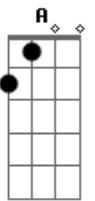

Caio Rivera - Assim Que Era Pra Ser

tom:

Intro: E A Dbm B

Da primeira vez que te vi
 Encantadora a sorrir
 E tão distante me pareceu
 Até pensei que chance teria
 Essa menina se interessar
 Por alguém como eu
 Mas com o passar dos dias a sintonia
 Pouco a pouco foi tomando o seu lugar
 É tanta parceria
 Fazendo da vida sempre mais e mais e mais

Foi com você que eu conheci o amor
 Só de te ver meu dia fica melhor
 Foi com você que eu deixei rolar pra continuar
 A te conhecer e ver

Acordes

© ukulele-chords.com

© ukulele-chords.com

© ukulele-chords.com