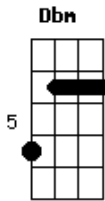

Caio Rivera - Assim Que Era Pra Ser

tom:

Intro: E A Dbm B

Da primeira vez que te vi
 Encantadora a sorrir
 E tão distante me pareceu
 Até pensei que chance teria
 Essa menina se interessar
 Por alguém como eu
 Mas com o passar dos dias a sintonia
 Pouco a pouco foi tomando o seu lugar
 É tanta parceria
 Fazendo da vida sempre mais e mais e mais

Foi com você que eu conheci o amor
 Só de te ver meu dia fica melhor
 Foi com você que eu deixei rolar pra continuar
 A te conhecer e ver

Acordes

© ukulele-chords.com

© ukulele-chords.com

© ukulele-chords.com

© ukulele-chords.com

Que era assim que era pra ser
 (E A Dbm B)

É tão engraçado
 Cada dia se mostrando mais fácil
 De conviver com você
 De lutar e crescer
 E deixar florescer
 O que foi reservado pra nós
 E quando estamos a sós
 Minha música é sua voz