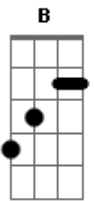

Caio Rivera - Assim Que Era Pra Ser

tom:

Intro: E A Dbm B

Da primeira vez que te vi
 Encantadora a sorrir
 E tão distante me pareceu
 Até pensei que chance teria
 Essa menina se interessar
 Por alguém como eu
 Mas com o passar dos dias a sintonia
 Pouco a pouco foi tomando o seu lugar
 É tanta parceria
 Fazendo da vida sempre mais e mais e mais

Foi com você que eu conheci o amor
 Só de te ver meu dia fica melhor
 Foi com você que eu deixei rolar pra continuar
 A te conhecer e ver

Acordes

© ukulele-chords.com

© ukulele-chords.com

© ukulele-chords.com

© ukulele-chords.com

Que era assim que era pra ser
 (E A Dbm B)

É tão engraçado
 Cada dia se mostrando mais fácil
 De conviver com você
 De lutar e crescer
 E deixar florescer
 O que foi reservado pra nós
 E quando estamos a sós
 Minha música é sua voz