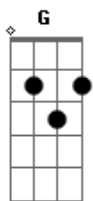

Caio Mendes - Madalena

tom:

G

[Primeira Parte]

Meio zé mane as vezes reconheço

Bm

Quase me esqueço, que o meu melhor lugar

Do seu lado quero estar

Eu ando meio esquecido

E as vezes distraído

Procurando algum motivo

[Pré-Refrão]

Pra te perguntar

Se o mar é uma gota

Comparado ao beijo seu

Madalena, aonde você se meteu

[Refrão]

Quando fui a cama cê foi meu lençol

E como um cais no porto sem o seu farol

Eu faria de tudo, tudo, tudo pra você estar aqui

Como um girassol que precisa do sol

Se eu sair na chuva com meu guarda sol

Não precisa fazer sentido se você está aqui

Ôôô paparara

Ôôô paparara parara

Paraparara

Acordes

© ukulele-chords.com