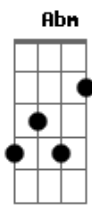

Dbm E
Quando a cachaça entra a mensagem sai
B Gb E Gb
Não tem remédio via oral que cure a minha ressaca moral

[Refrão]

B Gb
Bebi mandei, vi um vezinho azul
Dbm E B
Me arrependi e apaguei, mensagem lida
Gb Dbm E B
Já foi notificada a recaída, o melhor erro da minha vida
B Gb
Bebi mandei, vi um vezinho azul
Dbm E B
Me arrependi e apaguei, mensagem lida
Gb Dbm E B
Já foi notificada a recaída, o melhor erro da minha vida

[Solo] B Gb Dbm E

[Primeira Parte]

Abm E
Eu tentei, juro tentei
B Gb

Ficar no modo avião

Abm E B Gb
Mas bebi e descuidei, entrei no modo declaração

[Pré-Refrão]

Dbm E
Quando a cachaça entra a mensagem sai
B Gb E Gb
Não tem remédio via oral que cure a minha ressaca moral

[Solo] Abm Ebm A Gb
Abm Ebm A Gb

B Gb
Bebi mandei, vi um vezinho azul
Dbm E B
Me arrependi e apaguei, mensagem lida
Gb Dbm E B
Já foi notificada a recaída, o melhor erro da minha vida
B Gb
Bebi mandei, vi um vezinho azul
Dbm E B
Me arrependi e apaguei, mensagem lida
Gb Dbm E B
Já foi notificada a recaída, o melhor erro da minha vida

[Solo Final] B Gb Dbm E

Acordes

© ukulele-chords.com

© ukulele-chords.com

© ukulele-chords.com

© ukulele-chords.com

© ukulele-chords.com

© ukulele-chords.com