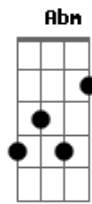

[Solo] Abm Ebm A Gb
Abm Ebm A Gb

B Gb
Bebi mandei, vi um vezinho azul
Dbm E B
Me arrependi e apaguei, mensagem lida
Gb Dbm E B
Já foi notificada a recaída, o melhor erro da minha vida
B Gb
Bebi mandei, vi um vezinho azul
Dbm E B
Me arrependi e apaguei, mensagem lida
Gb Dbm E B
Já foi notificada a recaída, o melhor erro da minha vida

[Solo Final] B Gb Dbm E

Acordes

© ukulele-chords.com

© ukulele-chords.com

© ukulele-chords.com

© ukulele-chords.com

© ukulele-chords.com

© ukulele-chords.com