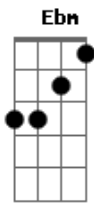

© ukulele-chords.com