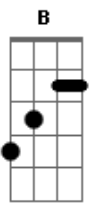

[Primeira Parte]

Abm E
Eu tentei, juro tentei

B Gb
Ficar no modo avião

Abm E B Gb
Mas bebi e descuidei, entrei no modo declaração

[Pré-Refrão]

Dbm E
Quando a cachaça entra a mensagem sai
B Gb E Gb
Não tem remédio via oral que cure a minha ressaca moral

[Refrão]

B Gb
Bebi mandei, vi um vezinho azul
Dbm E B
Me arrependi e apaguei, mensagem lida
Gb Dbm E B
Já foi notificada a recaída, o melhor erro da minha vida
B Gb
Bebi mandei, vi um vezinho azul
Dbm E B
Me arrependi e apaguei, mensagem lida
Gb Dbm E B
Já foi notificada a recaída, o melhor erro da minha vida

[Solo] B Gb Dbm E

[Primeira Parte]

Abm E
Eu tentei, juro tentei
B Gb

Ficar no modo avião

Abm E B Gb
Mas bebi e descuidei, entrei no modo declaração

[Pré-Refrão]

Dbm E
Quando a cachaça entra a mensagem sai
B Gb E Gb
Não tem remédio via oral que cure a minha ressaca moral

[Refrão]

B Gb
Bebi mandei, vi um vezinho azul
Dbm E B
Me arrependi e apaguei, mensagem lida
Gb Dbm E B
Já foi notificada a recaída, o melhor erro da minha vida
B Gb
Bebi mandei, vi um vezinho azul
Dbm E B
Me arrependi e apaguei, mensagem lida
Gb Dbm E B
Já foi notificada a recaída, o melhor erro da minha vida

[Solo] Abm Ebm A Gb
Abm Ebm A Gb

B Gb
Bebi mandei, vi um vezinho azul
Dbm E B
Me arrependi e apaguei, mensagem lida
Gb Dbm E B
Já foi notificada a recaída, o melhor erro da minha vida
B Gb
Bebi mandei, vi um vezinho azul
Dbm E B
Me arrependi e apaguei, mensagem lida
Gb Dbm E B
Já foi notificada a recaída, o melhor erro da minha vida

[Solo Final] B Gb Dbm E

Acordes

© ukulele-chords.com