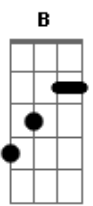

[Primeira Parte]

Abm E
Eu tentei, juro tentei

B Gb
Ficar no modo avião

Abm E B Gb
Mas bebi e descuidei, entrei no modo declaração

[Pré-Refrão]

Dbm E
Quando a cachaça entra a mensagem sai
B Gb E Gb
Não tem remédio via oral que cure a minha ressaca moral

[Refrão]

B Gb
Bebi mandei, vi um vezinho azul
Dbm E B
Me arrependi e apaguei, mensagem lida
Gb Dbm E B
Já foi notificada a recaída, o melhor erro da minha vida
B Gb
Bebi mandei, vi um vezinho azul
Dbm E B
Me arrependi e apaguei, mensagem lida
Gb Dbm E B
Já foi notificada a recaída, o melhor erro da minha vida

[Solo] B Gb Dbm E

[Primeira Parte]

Abm E
Eu tentei, juro tentei
B Gb

Ficar no modo avião

Abm E B Gb
Mas bebi e descuidei, entrei no modo declaração

[Pré-Refrão]

Dbm E
Quando a cachaça entra a mensagem sai
B Gb E Gb
Não tem remédio via oral que cure a minha ressaca moral

[Refrão]

B Gb
Bebi mandei, vi um vezinho azul
Dbm E B
Me arrependi e apaguei, mensagem lida
Gb Dbm E B
Já foi notificada a recaída, o melhor erro da minha vida
B Gb
Bebi mandei, vi um vezinho azul
Dbm E B
Me arrependi e apaguei, mensagem lida
Gb Dbm E B
Já foi notificada a recaída, o melhor erro da minha vida

[Solo] Abm Ebm A Gb
Abm Ebm A Gb

B Gb
Bebi mandei, vi um vezinho azul
Dbm E B
Me arrependi e apaguei, mensagem lida
Gb Dbm E B
Já foi notificada a recaída, o melhor erro da minha vida
B Gb
Bebi mandei, vi um vezinho azul
Dbm E B
Me arrependi e apaguei, mensagem lida
Gb Dbm E B
Já foi notificada a recaída, o melhor erro da minha vida

[Solo Final] B Gb Dbm E

Acordes

© ukulele-chords.com