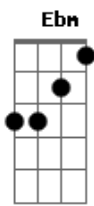

© ukulele-chords.com