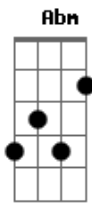

© ukulele-chords.com