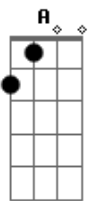

Caio e Terração - Não Superei

tom:

Intro: A E Bm D

[Primeira Parte]

A E
E aí, como é que você tá?
Bm D
Não precisa responder se não quiser
A E
Tudo bem, só vim aqui pra conversar
Bm D
Resolvi relembrar aquele sentimento]
A E Bm
E aí, como é que você tá sem mim?
D
Eu continuo a mesma coisa
A E
Ainda não mudei
Bm
Precisamos conversar
D A
Saber um do outro o que mudou
Bm
E o que não mudou
D
Precisamos encontrar
A E
E ser maduros o suficiente pra entender que acabou
Bm D
Mas será, será que eu consigo superar

[Refrão]

D A E Bm D
Esse sentimento, ouoo
A E
Será que eu consigo aceitar você só como amiga
Bm
Será que eu consigo
D
Conversar numa boa
A E

Sem querer te tocar ouoo
Bm
Sem querer te abraçar
D
Sem querer te beijar
A E
Sem querer te falar que eu te amo
Bm D
Oooo, Eiiee

[Solo] A E Bm

Bm D
Mas será, será que eu consigo superar
D A E Bm D
Esse sentimento, ouoo
A E
Será que eu consigo aceitar você só como amiga
Bm
Será que eu consigo
D
Conversar numa boa
A E
Sem querer te tocar ouoo
Bm
Sem querer te abraçar
D
Sem querer te beijar
A E
Sem querer te falar que eu te amo
Bm D
Oooo, Eiiee
A E
Ainda não superei você
Bm D
Ainda não superei você
A
Eu confesso
E Bm D
Eu ainda não superei você, ouoo eiiee
A
Ainda não superei você

Acordes

© ukulele-chords.com