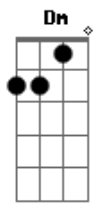

Caio e Henrique - Inimiga do Fim

tom:
Dm
Dm Ela era toda santinha quando me conheceu
Dm Ai meu Deus do céu não sei o que aconteceu
C Todo dia na balada, farrá e curtição
Dm Com Whisky e Red Bull, eita mina sem noção
Bb C
Essa mina passou da conta ai, ai, ai
Dm
Mas o meu bolso não aguenta ai, ai, ai
Bb

Ela é inimiga do fim
C
Não tá ligando pra nada
Dm
Só quer saber de cachaça ai, ai, ai
Bb
Mas quando chega na pista
C Dm
Ela não perde tempo e vai virando todas
Bb
E depois da balada
C Dm
A gente faz amor gostoso a noite toda
Bb
Não sei se eu prefiro
C Dm
Ela santinha ou muito louca

Acordes

© ukulele-chords.com