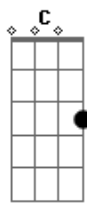

Caio e Henrique - Inimiga do Fim

tom:
Dm
Dm Ela era toda santinha quando me conheceu
Dm Ai meu Deus do céu não sei o que aconteceu
C Todo dia na balada, farrá e curtição
Dm Com Whisky e Red Bull, eita mina sem noção
Bb C
Essa mina passou da conta ai, ai, ai
Dm
Mas o meu bolso não aguenta ai, ai, ai
Bb

Ela é inimiga do fim
C
Não tá ligando pra nada
Dm
Só quer saber de cachaça ai, ai, ai
Bb
Mas quando chega na pista
C Dm
Ela não perde tempo e vai virando todas
Bb
E depois da balada
C Dm
A gente faz amor gostoso a noite toda
Bb
Não sei se eu prefiro
C Dm
Ela santinha ou muito louca

Acordes

© ukulele-chords.com

© ukulele-chords.com

© ukulele-chords.com