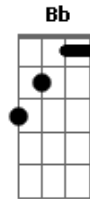

© ukulele-chords.com