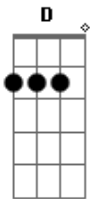

Caio Corrêa - Xote

tom:

Intro: ^D ^A ^{Bm} ^D
^G ^A ^D

Com a perna ^D bamba, até me falta o ar ^A ^{Bm}

Felicidade que não cabe em mim ^D

Um grito preso dentro do meu peito ^{Bm} ^{Em}

Dizendo que nunca me senti assim ^A ^D

Só de olhar o seu olhar que encanta ^D ^A ^{Bm}

E o teu sorriso que me faz sorrir ^G ^A ^D

Teu cheiro de lichia com pimenta ^{Bm} ^{Em}

Perfume agridoce nativo daqui ^A ^D

[Refrão]

^D ^{Bm}
Beija a minha boca

^G ^A ^D
Mata-me com teu prazer
^{Bm} ^{Em}
Da-me um tiro à queima roupa

Me joga na lona, se eu provo você ^A ^D

Beija a minha boca ^D ^{Bm}

Quero teu cheiro no meu ^G ^A ^D

Te encontro tanto nos meus pensamentos ^{Bm} ^{Em}

Que eu já nem sei mais o que me aconteceu ^A ^D

^{D7} ^G ^A ^{Bm} ^{D7}
E de repente para o mundo inteiro ao meu redor

Loucura que dispara o coração? uma nota só ^G ^A ^D ^{D7}

Não sei se é paixão, desejo, se é destino ou quiproquó ^G ^A ^{Bm}

Tudo que eu sei é que é contigo que eu estou melhor ^G ^A ^D ^{D7}

Tudo que eu sei é que é contigo que eu estou melhor ^G ^A ^D ^{D7}

Tudo que eu sei é que é contigo que eu estou ^G ^A ^{Bb}

Acordes