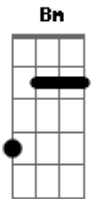

Caio Corrêa - Xote

tom:

Intro: ^D
^G ^A ^{Bm}
^G ^A ^D

Com a perna bamba, até me falta o ar ^D ^A ^{Bm}

Felicidade que não cabe em mim ^G ^A ^D

Um grito preso dentro do meu peito ^{Bm} ^{Em}

Dizendo que nunca me senti assim ^A ^D

Só de olhar o seu olhar que encanta ^D ^A ^{Bm}

E o teu sorriso que me faz sorrir ^G ^A ^D

Teu cheiro de lichia com pimenta ^{Bm} ^{Em}

Perfume agridoce nativo daqui ^A ^D

[Refrão]

^D ^{Bm}
Beija a minha boca

^G ^A ^D
Mata-me com teu prazer
^{Bm} ^{Em}
Da-me um tiro à queima roupa

Me joga na lona, se eu provo você ^A ^D

Beija a minha boca ^D ^{Bm}

Quero teu cheiro no meu ^G ^A ^D

Te encontro tanto nos meus pensamentos ^{Bm} ^{Em}

Que eu já nem sei mais o que me aconteceu ^A ^D

^{D7} ^G ^A ^{Bm} ^{D7}
E de repente para o mundo inteiro ao meu redor

Loucura que dispara o coração? uma nota só ^G ^A ^D ^{D7}

Não sei se é paixão, desejo, se é destino ou quiproquó ^G ^A ^{Bm}

Tudo que eu sei é que é contigo que eu estou melhor ^G ^A ^D ^{D7}

Tudo que eu sei é que é contigo que eu estou melhor ^G ^A ^D ^{D7}

Tudo que eu sei é que é contigo que eu estou ^G ^A ^{Bb}

Acordes

© ukulele-chords.com

© ukulele-chords.com

© ukulele-chords.com

© ukulele-chords.com

© ukulele-chords.com

© ukulele-chords.com

© ukulele-chords.com