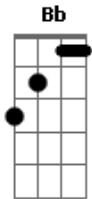

© ukulele-chords.com