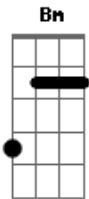

© ukulele-chords.com