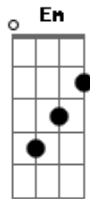

Caio Corrêa - Xote

tom:

Intro: ^D
^G ^A ^{Bm}
^G ^A ^D

Com a perna bamba, até me falta o ar ^D ^A ^{Bm}

Felicidade que não cabe em mim ^G ^A ^D

Um grito preso dentro do meu peito ^{Bm} ^{Em}

Dizendo que nunca me senti assim ^A ^D

Só de olhar o seu olhar que encanta ^D ^A ^{Bm}

E o teu sorriso que me faz sorrir ^G ^A ^D

Teu cheiro de lichia com pimenta ^{Bm} ^{Em}

Perfume agridoce nativo daqui ^A ^D

[Refrão]

^D ^{Bm}
Beija a minha boca

^G ^A ^D
Mata-me com teu prazer
^{Bm} ^{Em}
Da-me um tiro à queima roupa

Me joga na lona, se eu provo você ^A ^D

Beija a minha boca ^D ^{Bm}

Quero teu cheiro no meu ^G ^A ^D

Te encontro tanto nos meus pensamentos ^{Bm} ^{Em}

Que eu já nem sei mais o que me aconteceu ^A ^D

^{D7} ^G ^A ^{Bm} ^{D7}
E de repente para o mundo inteiro ao meu redor

Loucura que dispara o coração? uma nota só ^G ^A ^D ^{D7}

Não sei se é paixão, desejo, se é destino ou quiproquó ^G ^A ^{Bm}

Tudo que eu sei é que é contigo que eu estou melhor ^G ^A ^D ^{D7}

Tudo que eu sei é que é contigo que eu estou melhor ^G ^A ^D ^{D7}

Tudo que eu sei é que é contigo que eu estou ^G ^A ^{Bb}

Acordes

© ukulele-chords.com

© ukulele-chords.com

© ukulele-chords.com

© ukulele-chords.com

© ukulele-chords.com

© ukulele-chords.com

© ukulele-chords.com