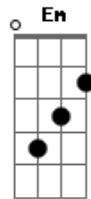

© ukulele-chords.com