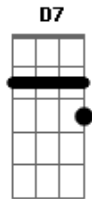

© ukulele-chords.com

© ukulele-chords.com