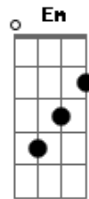

© ukulele-chords.com