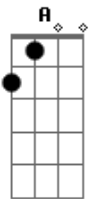

Tudo que eu sei é que é contigo que eu estou melhor ^G ^A ^D ^{D7}

Tudo que eu sei é que é contigo que eu estou melhor ^G ^A ^D ^{D7}

Tudo que eu sei é que é contigo que eu estou ^G ^A ^{Bb}

Acordes

© ukulele-chords.com