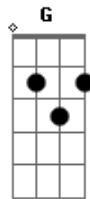

© ukulele-chords.com