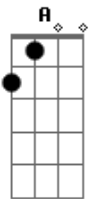

Tudo que eu sei é que é contigo que eu estou melhor ^G ^A ^D ^{D7}

Tudo que eu sei é que é contigo que eu estou melhor ^G ^A ^D ^{D7}

Tudo que eu sei é que é contigo que eu estou ^G ^A ^{Bb}

Acordes

© ukulele-chords.com