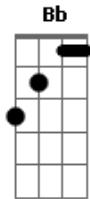

© ukulele-chords.com