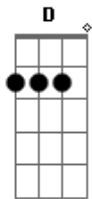

Caio Corrêa - Xote

tom:

Intro: ^D
^G ^A ^{Bm}
^G ^A ^D

Com a perna bamba, até me falta o ar ^D ^A ^{Bm}

Felicidade que não cabe em mim ^G ^A ^D

Um grito preso dentro do meu peito ^{Bm} ^{Em}

Dizendo que nunca me senti assim ^A ^D

Só de olhar o seu olhar que encanta ^D ^A ^{Bm}

E o teu sorriso que me faz sorrir ^G ^A ^D

Teu cheiro de lichia com pimenta ^{Bm} ^{Em}

Perfume agridoce nativo daqui ^A ^D

[Refrão]

^D ^{Bm}
Beija a minha boca

^G ^A ^D
Mata-me com teu prazer
^{Bm} ^{Em}
Da-me um tiro à queima roupa

Me joga na lona, se eu provo você ^A ^D

Beija a minha boca ^D ^{Bm}

Quero teu cheiro no meu ^G ^A ^D

Te encontro tanto nos meus pensamentos ^{Bm} ^{Em}

Que eu já nem sei mais o que me aconteceu ^A ^D

^{D7} ^G ^A ^{Bm} ^{D7}
E de repente para o mundo inteiro ao meu redor

Loucura que dispara o coração? uma nota só ^G ^A ^D ^{D7}

Não sei se é paixão, desejo, se é destino ou quiproquó ^G ^A ^{Bm}

Tudo que eu sei é que é contigo que eu estou melhor ^G ^A ^D ^{D7}

Tudo que eu sei é que é contigo que eu estou melhor ^G ^A ^D ^{D7}

Tudo que eu sei é que é contigo que eu estou ^G ^A ^{Bb}

Acordes