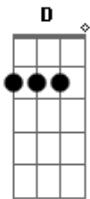

Caio Corrêa - Xote

tom:

Intro: ^D ^A ^{Bm} ^D
^G ^A ^D

Com a perna bamba, até me falta o ar ^D ^A ^{Bm}

Felicidade que não cabe em mim ^G ^A ^D

Um grito preso dentro do meu peito ^{Bm} ^{Em}

Dizendo que nunca me senti assim ^A ^D

Só de olhar o seu olhar que encanta ^D ^A ^{Bm}

E o teu sorriso que me faz sorrir ^G ^A ^D

Teu cheiro de lichia com pimenta ^{Bm} ^{Em}

Perfume agridoce nativo daqui ^A ^D

[Refrão]

^D ^{Bm}
Beija a minha boca

^G ^A ^D
Mata-me com teu prazer
^{Bm} ^{Em}
Da-me um tiro à queima roupa

Me joga na lona, se eu provo você ^A ^D

Beija a minha boca ^D ^{Bm}

Quero teu cheiro no meu ^G ^A ^D

Te encontro tanto nos meus pensamentos ^{Bm} ^{Em}

Que eu já nem sei mais o que me aconteceu ^A ^D

^{D7} ^G ^A ^{Bm} ^{D7}
E de repente para o mundo inteiro ao meu redor

Loucura que dispara o coração? uma nota só ^G ^A ^D ^{D7}

Não sei se é paixão, desejo, se é destino ou quiproquó ^G ^A ^{Bm}

Tudo que eu sei é que é contigo que eu estou melhor ^G ^A ^D ^{D7}

Tudo que eu sei é que é contigo que eu estou melhor ^G ^A ^D ^{D7}

Tudo que eu sei é que é contigo que eu estou ^G ^A ^{Bb}

Acordes