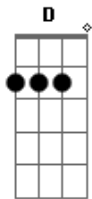

Caio Corrêa - Xote

tom:

Intro: ^D ^A ^{Bm} ^D
^G ^A ^D

Com a perna ^D bamba, até me falta o ar ^A ^{Bm}

Felicidade que não cabe em mim ^D

Um grito preso dentro do meu peito ^{Bm} ^{Em}

Dizendo que nunca me senti assim ^A ^D

Só de olhar o seu olhar que encanta ^D ^A ^{Bm}

E o teu sorriso que me faz sorrir ^G ^A ^D

Teu cheiro de lichia com pimenta ^{Bm} ^{Em}

Perfume agridoce nativo daqui ^A ^D

[Refrão]

^D ^{Bm}
Beija a minha boca

^G ^A ^D
Mata-me com teu prazer

^{Bm} ^{Em}
Da-me um tiro à queima roupa

Me joga na lona, se eu provo você ^A ^D

Beija a minha boca ^D ^{Bm}

Quero teu cheiro no meu ^G ^A ^D

Te encontro tanto nos meus pensamentos ^{Bm} ^{Em}

Que eu já nem sei mais o que me aconteceu ^A ^D

^{D7} ^G ^A ^{Bm} ^{D7}
E de repente para o mundo inteiro ao meu redor

Loucura que dispara o coração? uma nota só ^G ^A ^D ^{D7}

Não sei se é paixão, desejo, se é destino ou quiproquó ^G ^A ^{Bm}

Tudo que eu sei é que é contigo que eu estou melhor ^G ^A ^D ^{D7}

Tudo que eu sei é que é contigo que eu estou melhor ^G ^A ^D ^{D7}

Tudo que eu sei é que é contigo que eu estou ^G ^A ^{Bb}

Acordes