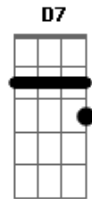

© ukulele-chords.com