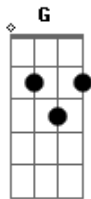

© ukulele-chords.com

© ukulele-chords.com