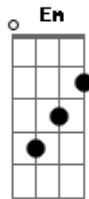

© ukulele-chords.com