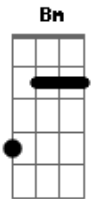

Caio Corrêa - Xote

tom:

Intro: ^D ^A ^{Bm} ^D
^G ^A ^D

Com a perna ^D bamba, até me falta o ar ^A ^{Bm}

Felicidade que não cabe em mim ^D

Um grito preso dentro do meu peito ^{Bm} ^{Em}

Dizendo que nunca me senti assim ^A ^D

Só de olhar o seu olhar que encanta ^D ^A ^{Bm}

E o teu sorriso que me faz sorrir ^G ^A ^D

Teu cheiro de lichia com pimenta ^{Bm} ^{Em}

Perfume agridoce nativo daqui ^A ^D

[Refrão]

^D ^{Bm}
Beija a minha boca

^G ^A ^D
Mata-me com teu prazer

^{Bm} ^{Em}
Da-me um tiro à queima roupa

Me joga na lona, se eu provo você ^A ^D

Beija a minha boca ^D ^{Bm}

Quero teu cheiro no meu ^G ^A ^D

Te encontro tanto nos meus pensamentos ^{Bm} ^{Em}

Que eu já nem sei mais o que me aconteceu ^A ^D

^{D7} ^G ^A ^{Bm} ^{D7}
E de repente para o mundo inteiro ao meu redor

Loucura que dispara o coração? uma nota só ^G ^A ^D ^{D7}

Não sei se é paixão, desejo, se é destino ou quiproquó ^G ^A ^{Bm}

Tudo que eu sei é que é contigo que eu estou melhor ^G ^A ^D ^{D7}

Tudo que eu sei é que é contigo que eu estou melhor ^G ^A ^D ^{D7}

Tudo que eu sei é que é contigo que eu estou ^G ^A ^{Bb}

Acordes

© ukulele-chords.com

© ukulele-chords.com

© ukulele-chords.com

© ukulele-chords.com

© ukulele-chords.com

© ukulele-chords.com

© ukulele-chords.com