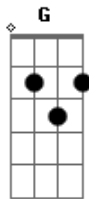

© ukulele-chords.com