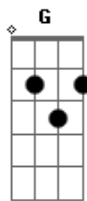

C Am G
Arraso geral, não tem pra ninguém

F G
Olhar de falcão, pegada de urso, eu aproveito e abuso,

Am F G F G
Te vejo na balada, te levo pra casa, paixão animal, só love,
beijo

C G
E tchau

[Refrão]

C G Am
Comigo é só love, beijo e tchau,

F G C G
Xaveco de dia, te ligo de noite, te pego e c

C G Am
Safado eu sei que sou, não tem nada igual,

F G C G
Judio de todas, paixão animal

Acordes

© ukulele-chords.com

© ukulele-chords.com

© ukulele-chords.com