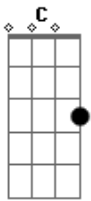

Caio Arruda - Paixão Animal

Tom: C

Intro: C G Am F G
C G C G
Am F G C G

C G Am F
Eu pego de jeito e não largo, não sei se é defeito ou me acho
C Am G
Arraso geral, não tem pra ninguém

C G Am F
Eu pego de jeito e não largo, se sou perfeito ou safado
C Am G
Arraso geral, não tem pra ninguém

F G
Olhar de falcão, pegada de urso, eu aproveito e abuso,
Am F G F G
Te vejo na balada, te levo pra casa, paixão animal, só love,
beijo

C G
E tchau

[Refrão]

C G Am
Comigo é só love, beijo e tchau,
F G C G
Xaveco de dia, te ligo de noite, te pego e c
C G Am
Safado eu sei que sou, não tem nada igual,

F G C G
Judio de todas, paixão animal

[Solo] C G Am F G
C G C G
Am F G C G

C G Am F
Eu pego de jeito e não largo, se sou bruto ou apaixonado
C Am G
Arraso geral, não tem pra ninguém

F G
Olhar de falcão, pegada de urso, eu aproveito e abuso,
Am F G F G
Te vejo na balada, te levo pra casa, paixão animal, só love,
beijo

C G
E tchau

[Refrão]

C G Am
Comigo é só love, beijo e tchau,
F G C G
Xaveco de dia, te ligo de noite, te pego e c
C G Am
Safado eu sei que sou, não tem nada igual,
F G C G
Judio de todas, paixão animal

Acordes

© ukulele-chords.com