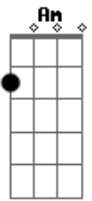

© ukulele-chords.com