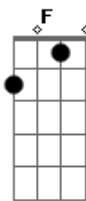

F G C G
Xaveco de dia, te ligo de noite, te pego e c

C G Am
Safado eu sei que sou, não tem nada igual,

F G C G
Judio de todas, paixão animal

Acordes

© ukulele-chords.com

© ukulele-chords.com

© ukulele-chords.com