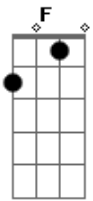

© ukulele-chords.com