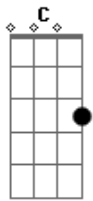

Caio Arruda - Paixão Animal

Tom: C

Intro: C G Am F G
C G C G
Am F G C G

C G Am F
Eu pego de jeito e não largo, não sei se é defeito ou me acho
C Am G
Arraso geral, não tem pra ninguém

C G Am F
Eu pego de jeito e não largo, se sou perfeito ou safado
C Am G
Arraso geral, não tem pra ninguém

F G
Olhar de falcão, pegada de urso, eu aproveito e abuso,
Am F G F G
Te vejo na balada, te levo pra casa, paixão animal, só love,
beijo

C G
E tchau

[Refrão]

C G Am
Comigo é só love, beijo e tchau,
F G C G
Xaveco de dia, te ligo de noite, te pego e c
C G Am
Safado eu sei que sou, não tem nada igual,

F G C G
Judio de todas, paixão animal

[Solo] C G Am F G
C G C G
Am F G C G

C G Am F
Eu pego de jeito e não largo, se sou bruto ou apaixonado
C Am G
Arraso geral, não tem pra ninguém

F G
Olhar de falcão, pegada de urso, eu aproveito e abuso,
Am F G F G
Te vejo na balada, te levo pra casa, paixão animal, só love,
beijo

C G
E tchau

[Refrão]

C G Am
Comigo é só love, beijo e tchau,
F G C G
Xaveco de dia, te ligo de noite, te pego e c
C G Am
Safado eu sei que sou, não tem nada igual,
F G C G
Judio de todas, paixão animal

Acordes

© ukulele-chords.com