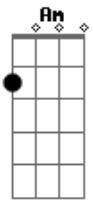

© ukulele-chords.com