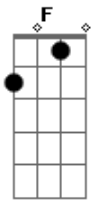

© ukulele-chords.com