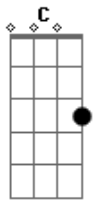

Caio Arruda - Paixão Animal

Tom: C

Intro: C G Am F G
C G C G
Am F G C G

C G Am F
Eu pego de jeito e não largo, não sei se é defeito ou me acho
C Am G
Arraso geral, não tem pra ninguém

C G Am F
Eu pego de jeito e não largo, se sou perfeito ou safado
C Am G
Arraso geral, não tem pra ninguém

F G
Olhar de falcão, pegada de urso, eu aproveito e abuso,
Am F G F G
Te vejo na balada, te levo pra casa, paixão animal, só love,
beijo
C G
E tchau

[Refrão]

C G Am
Comigo é só love, beijo e tchau,
F G C G
Xaveco de dia, te ligo de noite, te pego e c
C G Am
Safado eu sei que sou, não tem nada igual,

F G C G
Judio de todas, paixão animal

[Solo] C G Am F G
C G C G
Am F G C G

C G Am F
Eu pego de jeito e não largo, se sou bruto ou apaixonado
C Am G
Arraso geral, não tem pra ninguém

F G
Olhar de falcão, pegada de urso, eu aproveito e abuso,
Am F G F G
Te vejo na balada, te levo pra casa, paixão animal, só love,
beijo
C G
E tchau

[Refrão]

C G Am
Comigo é só love, beijo e tchau,
F G C G
Xaveco de dia, te ligo de noite, te pego e c
C G Am
Safado eu sei que sou, não tem nada igual,
F G C G
Judio de todas, paixão animal

Acordes

© ukulele-chords.com