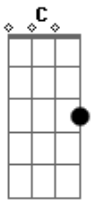

Caio Arruda - Armadilha

Tom: C

Intro: C G D Em C G Em D C

Da sua arma eu tenho medo
O seu perfume é o seu segredo
Dona de um olhar sensual

Um jeito de assanhada
Pega todos na balada

De mini-saia todos dão moral

Na mira da minha paixão, o seu alvo é, o meu coração
Atira na minha direção, eu tô vacinado não serei mais um na sua mão
Serei não!
Pistoleira, atira pra todo lado e acha que vai me acertar
Pistoleira, não sou nenhum coitado, eu caio sempre na sua armadilha

Acordes

© ukulele-chords.com