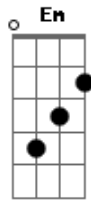

© ukulele-chords.com