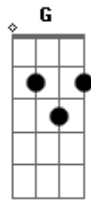

Cainã (Morador do Mato) - Sábado

Tom: C

Intro: Am

Riff:

Am G
Ele estava tão preso dentro de casa
F Dm A
Que sua mãe lhe perguntava o que fazer
Am G
Revoltava-se com a indisposição
F Dm A
E os amigos no portão queria ver
Dm A
Mas dentro do coração sentia arder

F
A dor de um tédio sem remédio
G Am
E um sábado sem solução

Am G
Procurava entre as roupas que comprou
F Dm A
Um motivo e não achou, pra se esquecer
Am G
Todos fora e a cidade sem ninguém
F Dm A

Gritou mas não tinha quem pudesse ouvir

F
A dor de um tédio sem remédio
G Am
E um sábado sem solução

Solo: Am G Dm Am
Am G F
G Ab Am

Riff Pós-Solo:

Am G
Sua casa o olhava sem parar
F Dm A
E a vontade de quebrar tudo cresceu
Am G
Madrugada, já cansado se rendeu
F Dm A
Conformado como eu, cantou também

F
A dor de um tédio sem remédio
G Am
E um sábado sem solução
F
A dor de um tédio sem remédio
G Am
E um sábado cantado em vão

Acordes

© ukulele-chords.com

© ukulele-chords.com

© ukulele-chords.com

© ukulele-chords.com