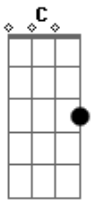

Cainã (Morador do Mato) - Sábado

Tom: C

Intro: Am

Riff:

Am G
Ele estava tão preso dentro de casa
F Dm A
Que sua mãe lhe perguntava o que fazer
Am G
Revoltava-se com a indisposição
F Dm A
E os amigos no portão queria ver
Dm A
Mas dentro do coração sentia arder

F
A dor de um tédio sem remédio
G Am
E um sábado sem solução

Am G
Procurava entre as roupas que comprou
F Dm A
Um motivo e não achou, pra se esquecer
Am G
Todos fora e a cidade sem ninguém
F Dm A

Gritou mas não tinha quem pudesse ouvir

F
A dor de um tédio sem remédio
G Am
E um sábado sem solução

Solo: Am G Dm Am
Am G F
G Ab Am

Riff Pós-Solo:

Am G
Sua casa o olhava sem parar
F Dm A
E a vontade de quebrar tudo cresceu
Am G
Madrugada, já cansado se rendeu
F Dm A
Conformado como eu, cantou também

F
A dor de um tédio sem remédio
G Am
E um sábado sem solução
F
A dor de um tédio sem remédio
G Am
E um sábado cantado em vão

Acordes

© ukulele-chords.com