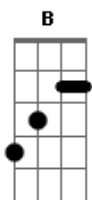

© ukulele-chords.com