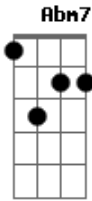

Cainã e a Vizinhança do Espelho - Fossa

Tom: E

Intro: Dbm7 Cm7

Eu caí no buraco de novo
 Já não sei se sei jogar o jogo
 Tá faltando um bocado de mim
 Na minha solução

Eu caí no buraco de novo
 Mas a queda faz parte do jogo
 Então que o próximo seja um pouco menor

Até pouco tempo atrás ouvi dizer
 Que eu pretendi voltar
 Que eu pensava em ir te ver

Agora a mesa foi virada por você
 Lá se foi a ilusão
 Libertou meu coração pra te dizer
 Vai

(Dbm7 Abm7 Gbm7 B7)

A B

É só isso, não tem jeito
 É difícil ver direito
 Quando a gente perde o jeito de ir
 Agir
 Agir
 Uh
 Uh
 Uh
 Uh
 Uh

Eu caí no buraco de novo
 Já não sei se sei jogar o jogo
 Tá faltando um bocado de mim na minha solução
 Eu caí no buraco de novo
 Mas a queda faz parte do jogo
 Então que o próximo seja um pouco menor
 Pra eu não cair mais

(Dbm7 Abm7 Gbm7 B7)
 (Dbm7 Abm7 Gbm7 B7)
 (Dbm7 Abm7 Gbm7 B7)
 (Dbm7)

Acordes

© ukulele-chords.com

© ukulele-chords.com

© ukulele-chords.com

© ukulele-chords.com

© ukulele-chords.com

© ukulele-chords.com