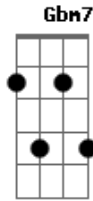

Cainã e a Vizinhança do Espelho - Fossa

Tom: E

Intro: Dbm7 Cm7

Eu caí no buraco de novo
 Já não sei se sei jogar o jogo
 Tá faltando um bocado de mim
 Na minha solução

Eu caí no buraco de novo
 Mas a queda faz parte do jogo
 Então que o próximo seja um pouco menor

Até pouco tempo atrás ouvi dizer
 Que eu pretendi voltar
 Que eu pensava em ir te ver

Agora a mesa foi virada por você
 Lá se foi a ilusão
 Libertou meu coração pra te dizer
 Vai

(Dbm7 Abm7 Gbm7 B7)

A B

É só isso, não tem jeito
 É difícil ver direito
 Quando a gente perde o jeito de ir
 Agir
 Agir
 Uh
 Uh
 Uh
 Uh
 Uh

Eu caí no buraco de novo
 Já não sei se sei jogar o jogo
 Tá faltando um bocado de mim na minha solução
 Eu caí no buraco de novo
 Mas a queda faz parte do jogo
 Então que o próximo seja um pouco menor
 Pra eu não cair mais

(Dbm7 Abm7 Gbm7 B7)
 (Dbm7 Abm7 Gbm7 B7)
 (Dbm7 Abm7 Gbm7 B7)
 (Dbm7)

Acordes

© ukulele-chords.com

© ukulele-chords.com

© ukulele-chords.com

© ukulele-chords.com

© ukulele-chords.com

© ukulele-chords.com