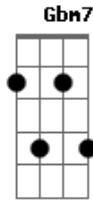

© ukulele-chords.com