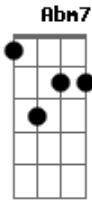

© ukulele-chords.com