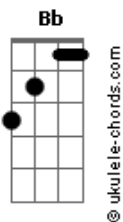

Caimbrelétrica - Tudo Certo, Nada Perfeito

tom:

G

G

Ooooo

Bb C G
O abismo da nossa ambição

Bb C G
A navalha da bifurcação

Bb C G
Escolher entre um sim ou não

Bb C D
O princípio da dualidade

G F G
Onde está nossa vontade?

D C D
Onde está o nosso prazer?

G F G
Em qual caminho escolher?

D C D
Como não se arrepender?

C G
Tudo certo, nada perfeito

Bb C G
Nesse mundo tão igual diferente

Bb C G
Não há escolha divergente

Bb C G
Entre o céu e o inferno

Bb C D
Entre o agora e o eterno

G F G
O superficial e o fraterno

D C D
O antigo e o novo moderno

G F G
Eu mancho de preto ou branco

Acordes

D C D
A alegria e o pranto
C C G
Tudo certo, nada perfeito

Bb C G
Entre a razão e a emoção
Bb C G
Não há escolha do meio
Bb C G
Nem não sei, nem o talvez
Bb C D
Aceito, mas não vou me conformar

G F G
Quero ficar em cima do muro
D C D
E olhar tudo do alto
G F G
Poder sentir o ar misturado
D C D C G
E colher tanto as maçãs quanto as peras