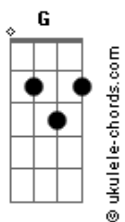

Caimbrelétrica - Tudo Certo, Nada Perfeito

tom:

G

G

Ooooo

Bb C G
O abismo da nossa ambição

Bb C G
A navalha da bifurcação

Bb C G
Escolher entre um sim ou não

Bb C D
O princípio da dualidade

G F G
Onde está nossa vontade?

D C D
Onde está o nosso prazer?

G F G
Em qual caminho escolher?

D C D
Como não se arrepender?

C G
Tudo certo, nada perfeito

Bb C G
Nesse mundo tão igual diferente

Bb C G
Não há escolha divergente

Bb C G
Entre o céu e o inferno

Bb C D
Entre o agora e o eterno

G F G
O superficial e o fraterno

D C D
O antigo e o novo moderno

G F G
Eu mancho de preto ou branco

Acordes

D C D
A alegria e o pranto
Tudo certo, nada perfeito

Bb C G
Entre a razão e a emoção
Bb C G
Não há escolha do meio
Bb C G
Nem não sei, nem o talvez
Bb C D
Aceito, mas não vou me conformar

G F G
Quero ficar em cima do muro
D C D
E olhar tudo do alto
G F G
Poder sentir o ar misturado
D C D C G
E colher tanto as maçãs quanto as peras