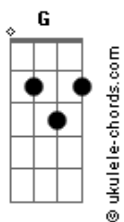

Caimbrelétrica - Tudo Certo, Nada Perfeito

tom:

G

G

Ooooo

Bb C G
O abismo da nossa ambição

Bb C G
A navalha da bifurcação

Bb C G
Escolher entre um sim ou não

Bb C D
O princípio da dualidade

G F G
Onde está nossa vontade?

D C D
Onde está o nosso prazer?

G F G
Em qual caminho escolher?

D C D
Como não se arrepender?

C G
Tudo certo, nada perfeito

Bb C G
Nesse mundo tão igual diferente

Bb C G
Não há escolha divergente

Bb C G
Entre o céu e o inferno

Bb C D
Entre o agora e o eterno

G F G
O superficial e o fraterno

D C D
O antigo e o novo moderno

G F G
Eu mancho de preto ou branco

Acordes

D C D
A alegria e o pranto
C C G
Tudo certo, nada perfeito

Bb C G
Entre a razão e a emoção
Bb C G
Não há escolha do meio
Bb C G
Nem não sei, nem o talvez
Bb C D
Aceito, mas não vou me conformar

G F G
Quero ficar em cima do muro
D C D
E olhar tudo do alto
G F G
Poder sentir o ar misturado
D C D C G
E colher tanto as maçãs quanto as peras