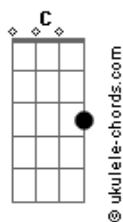

Caimbrelétrica - Tudo Certo, Nada Perfeito

tom:

G

G

Ooooo

Bb C G
O abismo da nossa ambição

Bb C G
A navalha da bifurcação

Bb C G
Escolher entre um sim ou não

Bb C D
O princípio da dualidade

G F G
Onde está nossa vontade?

D C D
Onde está o nosso prazer?

G F G
Em qual caminho escolher?

D C D
Como não se arrepender?

C G
Tudo certo, nada perfeito

Bb C G
Nesse mundo tão igual diferente

Bb C G
Não há escolha divergente

Bb C G
Entre o céu e o inferno

Bb C D
Entre o agora e o eterno

G F G
O superficial e o fraterno

D C D
O antigo e o novo moderno

G F G
Eu mancho de preto ou branco

Acordes

D C D
A alegria e o pranto
C C G
Tudo certo, nada perfeito

Bb C G
Entre a razão e a emoção
Bb C G
Não há escolha do meio
Bb C G
Nem não sei, nem o talvez
Bb C D
Aceito, mas não vou me conformar

G F G
Quero ficar em cima do muro
D C D
E olhar tudo do alto
G F G
Poder sentir o ar misturado
D C D C G
E colher tanto as maçãs quanto as peras