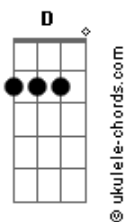

Caimbrelétrica - Tudo Certo, Nada Perfeito

tom:

G

G

Ooooo

Bb C G
O abismo da nossa ambição

Bb C G
A navalha da bifurcação

Bb C G
Escolher entre um sim ou não

Bb C G
Não há escolha divergente

Bb C G
Entre o céu e o inferno

Bb C D
Entre o agora e o eterno

G F G
O superficial e o fraterno

D C D
O antigo e o novo moderno

G F G
Eu mancho de preto ou branco

Acordes

D C D
A alegria e o pranto
Tudo certo, nada perfeito

Bb C G
Entre a razão e a emoção
Bb C G
Não há escolha do meio
Bb C G
Nem não sei, nem o talvez
Bb C D
Aceito, mas não vou me conformar

G F G
Quero ficar em cima do muro
D C D
E olhar tudo do alto
G F G
Poder sentir o ar misturado
D C D C G
E colher tanto as maçãs quanto as peras