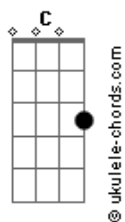

Caimbrelétrica - Tudo Certo, Nada Perfeito

tom:

G

G

Ooooo

Bb C G
O abismo da nossa ambição

Bb C G
A navalha da bifurcação

Bb C G
Escolher entre um sim ou não

Bb C D
O princípio da dualidade

G F G
Onde está nossa vontade?

D C D
Onde está o nosso prazer?

G F G
Em qual caminho escolher?

D C D
Como não se arrepender?

C G
Tudo certo, nada perfeito

Bb C G
Nesse mundo tão igual diferente

Bb C G
Não há escolha divergente

Bb C G
Entre o céu e o inferno

Bb C D
Entre o agora e o eterno

G F G
O superficial e o fraterno

D C D
O antigo e o novo moderno

G F G
Eu mancho de preto ou branco

Acordes

D C D
A alegria e o pranto
Tudo certo, nada perfeito

Bb C G
Entre a razão e a emoção
Bb C G
Não há escolha do meio
Bb C G
Nem não sei, nem o talvez
Bb C D
Aceito, mas não vou me conformar

G F G
Quero ficar em cima do muro
D C D
E olhar tudo do alto
G F G
Poder sentir o ar misturado
D C D C G
E colher tanto as maçãs quanto as peras