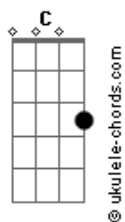

# Caimbrelétrica - Tudo Certo, Nada Perfeito

tom:

G

G

Ooooo

Bb C G  
O abismo da nossa ambição

Bb C G  
A navalha da bifurcação

Bb C G  
Escolher entre um sim ou não

Bb C D  
O princípio da dualidade

G F G  
Onde está nossa vontade?

D C D  
Onde está o nosso prazer?

G F G  
Em qual caminho escolher?

D C D  
Como não se arrepender?

C G  
Tudo certo, nada perfeito

Bb C G  
Nesse mundo tão igual diferente

Bb C G  
Não há escolha divergente

Bb C G  
Entre o céu e o inferno

Bb C D  
Entre o agora e o eterno

G F G  
O superficial e o fraterno

D C D  
O antigo e o novo moderno

G F G  
Eu mancho de preto ou branco

## Acordes

D C D  
A alegria e o pranto  
C C G  
Tudo certo, nada perfeito

Bb C G  
Entre a razão e a emoção  
Bb C G  
Não há escolha do meio  
Bb C G  
Nem não sei, nem o talvez  
Bb C D  
Aceito, mas não vou me conformar