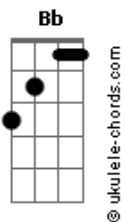

Caimbrelétrica - Tudo Certo, Nada Perfeito

tom:

G

G

Ooooo

Bb C G
O abismo da nossa ambição

Bb C G
A navalha da bifurcação

Bb C G
Escolher entre um sim ou não

Bb C D
O princípio da dualidade

G F G
Onde está nossa vontade?

D C D
Onde está o nosso prazer?

G F G
Em qual caminho escolher?

D C D
Como não se arrepender?

C G
Tudo certo, nada perfeito

Bb C G
Nesse mundo tão igual diferente

Bb C G
Não há escolha divergente

Bb C G
Entre o céu e o inferno

Bb C D
Entre o agora e o eterno

G F G
O superficial e o fraterno

D C D
O antigo e o novo moderno

G F G
Eu mancho de preto ou branco

Acordes

D C D
A alegria e o pranto
Tudo certo, nada perfeito

Bb C G
Entre a razão e a emoção
Bb C G
Não há escolha do meio
Bb C G
Nem não sei, nem o talvez
Bb C D
Aceito, mas não vou me conformar

G F G
Quero ficar em cima do muro
D C D
E olhar tudo do alto
G F G
Poder sentir o ar misturado
D C D C G
E colher tanto as maçãs quanto as peras