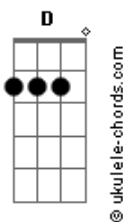

Caimbrelétrica - Tudo Certo, Nada Perfeito

tom:

G

G

Ooooo

Bb C G
O abismo da nossa ambição

Bb C G
A navalha da bifurcação

Bb C G
Escolher entre um sim ou não

Bb C G
Não há escolha divergente

Bb C G
Entre o céu e o inferno

Bb C D
Entre o agora e o eterno

G F G
O superficial e o fraterno

D C D
O antigo e o novo moderno

G F G
Eu mancho de preto ou branco

Acordes

D C D
A alegria e o pranto
C C G
Tudo certo, nada perfeito

Bb C G
Entre a razão e a emoção
Bb C G
Não há escolha do meio
Bb C G
Nem não sei, nem o talvez
Bb C D
Aceito, mas não vou me conformar

G F G
Quero ficar em cima do muro
D C D
E olhar tudo do alto
G F G
Poder sentir o ar misturado
D C D C G
E colher tanto as maçãs quanto as peras