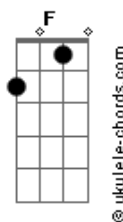

Caimbrelétrica - Tudo Certo, Nada Perfeito

tom:

G

G

Ooooo

Bb C G
O abismo da nossa ambição

Bb C G
A navalha da bifurcação

Bb C G
Escolher entre um sim ou não

Bb C G
Não há escolha divergente

Bb C G
Entre o céu e o inferno

Bb C D
Entre o agora e o eterno

G F G
O superficial e o fraterno

D C D
O antigo e o novo moderno

G F G
Eu mancho de preto ou branco

Acordes

D C D
A alegria e o pranto
C C G
Tudo certo, nada perfeito

Bb C G
Entre a razão e a emoção
Bb C G
Não há escolha do meio
Bb C G
Nem não sei, nem o talvez
Bb C D
Aceito, mas não vou me conformar

G F G
Quero ficar em cima do muro
D C D
E olhar tudo do alto
G F G
Poder sentir o ar misturado
D C D C G
E colher tanto as maçãs quanto as peras