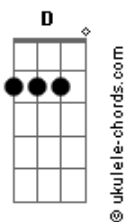

# Caimbrelétrica - Tudo Certo, Nada Perfeito

tom:

G

G

Ooooo

Bb C G  
O abismo da nossa ambição

Bb C G  
A navalha da bifurcação

Bb C G  
Escolher entre um sim ou não

Bb C G  
Não há escolha divergente

Bb C G  
Entre o céu e o inferno

Bb C D  
Entre o agora e o eterno

G F G  
O superficial e o fraterno

D C D  
O antigo e o novo moderno

G F G  
Eu mancho de preto ou branco

## Acordes

D C D  
A alegria e o pranto  
C C G  
Tudo certo, nada perfeito

Bb C G  
Entre a razão e a emoção  
Bb C G  
Não há escolha do meio  
Bb C G  
Nem não sei, nem o talvez  
Bb C D  
Aceito, mas não vou me conformar