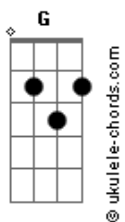

# Caimbrelétrica - Tudo Certo, Nada Perfeito

tom:

G

G

Ooooo

Bb C G  
O abismo da nossa ambição

Bb C G  
A navalha da bifurcação

Bb C G  
Escolher entre um sim ou não

Bb C D  
O princípio da dualidade

G F G  
Onde está nossa vontade?

D C D  
Onde está o nosso prazer?

G F G  
Em qual caminho escolher?

D C D  
Como não se arrepender?

C G  
Tudo certo, nada perfeito

Bb C G  
Nesse mundo tão igual diferente

Bb C G  
Não há escolha divergente

Bb C G  
Entre o céu e o inferno

Bb C D  
Entre o agora e o eterno

G F G  
O superficial e o fraterno

D C D  
O antigo e o novo moderno

G F G  
Eu mancho de preto ou branco

## Acordes

D C D  
A alegria e o pranto  
C C G  
Tudo certo, nada perfeito

Bb C G  
Entre a razão e a emoção  
Bb C G  
Não há escolha do meio  
Bb C G  
Nem não sei, nem o talvez  
Bb C D  
Aceito, mas não vou me conformar