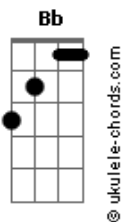

# Caimbrelétrica - Tudo Certo, Nada Perfeito

tom:

G

G

Ooooo

Bb C G  
O abismo da nossa ambição

Bb C G  
A navalha da bifurcação

Bb C G  
Escolher entre um sim ou não

Bb C D  
O princípio da dualidade

G F G  
Onde está nossa vontade?

D C D  
Onde está o nosso prazer?

G F G  
Em qual caminho escolher?

D C D  
Como não se arrepender?

C G  
Tudo certo, nada perfeito

Bb C G  
Nesse mundo tão igual diferente

Bb C G  
Não há escolha divergente

Bb C G  
Entre o céu e o inferno

Bb C D  
Entre o agora e o eterno

G F G  
O superficial e o fraterno

D C D  
O antigo e o novo moderno

G F G  
Eu mancho de preto ou branco

## Acordes

D C D  
A alegria e o pranto  
C C G  
Tudo certo, nada perfeito

Bb C G  
Entre a razão e a emoção  
Bb C G  
Não há escolha do meio  
Bb C G  
Nem não sei, nem o talvez  
Bb C D  
Aceito, mas não vou me conformar