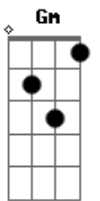

© ukulele-chords.com