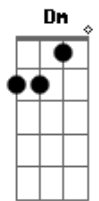

Caiçara Clã - Arte Inacabada

tom:

Intro: **Dm** **Gm** **Bb** **Am** **C**
Dm **Gm** **Bb** **Am** **C**
Dm **Bb** **Gm**
Dm **Bb** **Gm**

Dm
Quem dera um bom momento
Ser eterno e não passar **Bb**
Como a chuva que caiu e já secou **Gm** **Dm**
As folhas desprendidas pelo chão **Bb** **Gm**
Dm
Um minuto as vezes passa devagar
E tem dias que logo se vão **Bb** **Gm**
Dm
As vezes é preciso chorar
Pra entender o valor de sorrir **Bb** **Gm**

Bb
Somos arte inacabada
Em molduras douradas de ego e razão **Gm**
E o mundo não está tão bem assim **Bb**
O amor saiu de moda, mas não pra mim **Gm**

Dm
Eu quero estar em sentimento bons
E navegar em quantos sorrisos eu puder **Bb**
Vou navegar em sentimentos bons **Am** **C**
Dm
Eu quero estar em sentimento bons
E navegar em quantos sorrisos eu puder **Bb**
Vou navegar em sentimentos bons **Am** **C**

(**Dm**)

Dm
Todo sonho começa com um sonhador

Acordes

© ukulele-chords.com