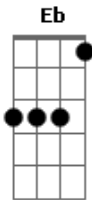

© ukulele-chords.com