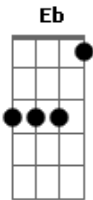

© ukulele-chords.com