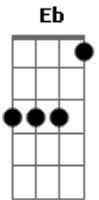

© ukulele-chords.com