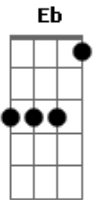

© ukulele-chords.com