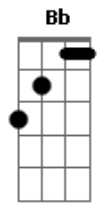

© ukulele-chords.com