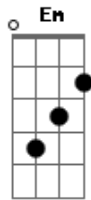

© ukulele-chords.com