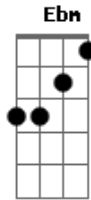

© ukulele-chords.com