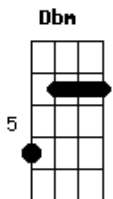

© ukulele-chords.com