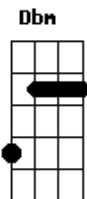

© ukulele-chords.com