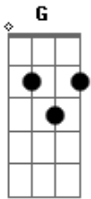

Cafe Tacuba - Olita Del Altamar

Tom: G
Intro:

Verso:

Em G Am Bm Em
Ay olita del altamar dime si algún día tu volverás
(2x)

G Am Em G Am Em
Ay olita del altamar ay olita del altamar
dime si algún día regresarás
G Am Em G Am Em
Ay olita del altamar ay olita del altamar
dime si algún día tu volverás

Em G Am Bm Em
Arenita de mi playa si algún día con la espuma del mar
Em G Am Bm Em
Arenita de mi playa si algún día la miras regresar
Em G Am Bm Em
Caminito de la vida mira que me has traído hasta acá
Em G Am Bm Em
Caminito de mi vida hasta donde tu me llevarás

G Am Em G Am Em

Ay olita del altamar ay olita del altamar
si en mi corazón tu rompieras
G Am Em G Am Em
Ay olita del altamar ay olita del altamar
si en tu corazón yo viviera

Puente: Em G Am Bm

Verso:

Em G Am Bm Em
Ay olita del altamar con el viento yo fui y te busqué
Em G Am Bm Em
Ay olita del altamar con el tiempo después naufragué

G Am Em G Am Em
Ay olita del altamar ay olita del altamar
dime si algún día regresarás
G Am Em G Am Em
Ay olita del altamar ay olita del altamar
dime si algún día tu volverás.

Acordes

© ukulele-chords.com