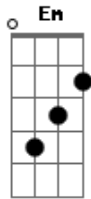

© ukulele-chords.com