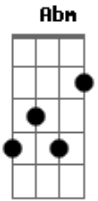

Cafe Tacuba - Madrugal

Tom: E
Intro: A E Db7 Gbm B7 E

Verso:
 La ciudad de los palacios
 Va dejando paso al alba
 Se va perdiendo la calma

Para cuando el sol asoma
 Todo el esplendor decrece
 La gente en las calles toma
 Catedral desaparece entre smog
 Y caca de paloma

Salida:
 Abm Gm Gbm B7 E

Acordes

© ukulele-chords.com

© ukulele-chords.com

© ukulele-chords.com

© ukulele-chords.com

© ukulele-chords.com

© ukulele-chords.com