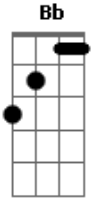

Caetano Veloso - Waly Salomão

Tom: F

Em Bb

Meu grande amigo
desconfiado e estridente
eu sempre tive comigo
que eras na verdade
delicado e inocente

findaste o teu desenho
e a tua marca sobre a terra resplandece
resplandece nítida e real
entre livros e os tambores do vigário geral
e o brilho não é pequeno

eu sigo aqui e sempre em frente
deixando minha errática marca de serpente
sem asas e sem veneno
sem plumas e sem raiva
suficiente

Acordes

© ukulele-chords.com

© ukulele-chords.com

© ukulele-chords.com