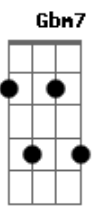

© ukulele-chords.com