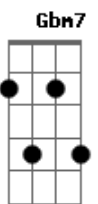

© ukulele-chords.com