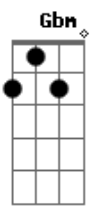

© ukulele-chords.com