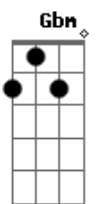

© ukulele-chords.com