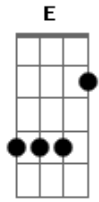

© ukulele-chords.com