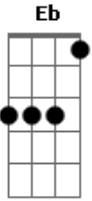

© ukulele-chords.com