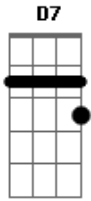

© ukulele-chords.com