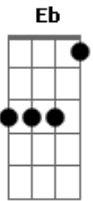

© ukulele-chords.com