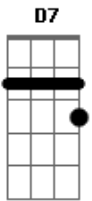

© ukulele-chords.com