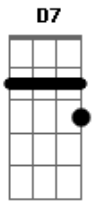

© ukulele-chords.com