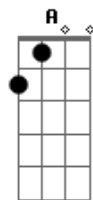

© ukulele-chords.com