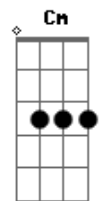

© ukulele-chords.com