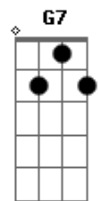

© ukulele-chords.com