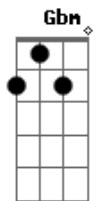

© ukulele-chords.com