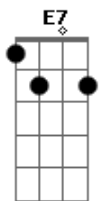

Caetano Veloso - Solidão

Tom: A

AM7 Gbm Bm

Sofro calado

E7

Na solidão

AM7

Guardo comigo

Dbm

A memória do teu vulto

Gb7

Em vão

Bm Dbm Gbm

Eu fui tão bom pra você

B7

E o resultado

Bm E7

Desilusão

AM7 Gbm

O dia passa

Bm Cm

A noite vem

Dbm

A solução desse caso

Dbm Gb7

Cansei de buscar

Bm G7

Eu vou rezar

Dbm Gb7

Pra você me querer

Bm

Outra vez

E7 G7 Gb7

Como um dia me quis

Bm G7 Dbm

Quando a saudade aperta

Gbm Dm

Não se acanhe comigo

E7 AM7

Pode me procurar

Acordes

© ukulele-chords.com

© ukulele-chords.com

© ukulele-chords.com

© ukulele-chords.com

© ukulele-chords.com

© ukulele-chords.com

© ukulele-chords.com

© ukulele-chords.com

© ukulele-chords.com

© ukulele-chords.com