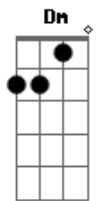

© ukulele-chords.com