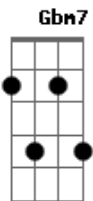

© ukulele-chords.com

© ukulele-chords.com