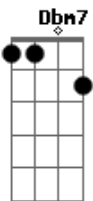

© ukulele-chords.com