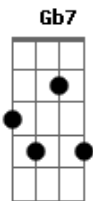

© ukulele-chords.com