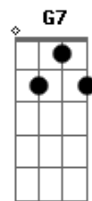

© ukulele-chords.com

© ukulele-chords.com