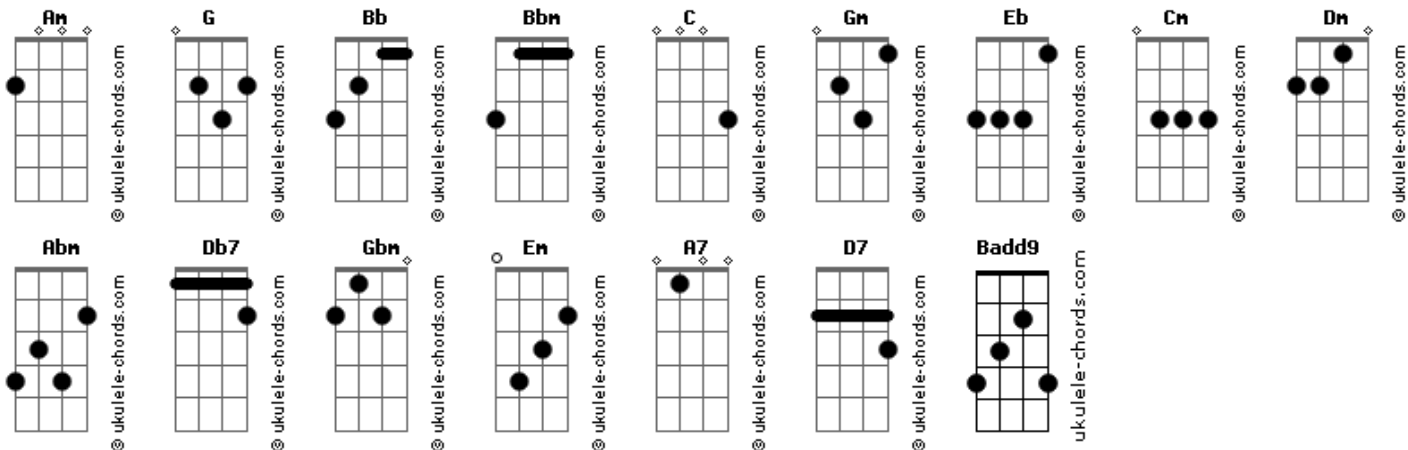

Caetano Veloso - Sem Samba Não Dá

tom:

Intro: **Bb Bbm G**
Bb Bbm Bb
Bbm Am Am G

G Olho pro Cristo ali no Corcovado **C**
 E, em silêncio, grito: **G** Épa Babá
 Tudo esquisito, tudo muito errado **Gm**
Eb G Mas a gente chega lá

Tem muito atrito, treta, tem muamba **C**
 Mas tem sertanejo, trap, pagodão **G**
 Anavitória, doce beijo d'onça **Cm**
Dm Eb Am Mar(av)ília mendonça, afinação

Am Abm Db7 Gbm Badd9
 Vai chegando que a gente vai chegar
Abm Db7 Gbm Badd9
 Vê se rola, se tudo vai rolar

Em A7
 Só que sem samba não dá
Am D7
 Sem samba não dá
Em
 Sem samba não dá
A7
 Sem samba não dá
Am D7
 Sem samba

Em A7
 Sem samba não dá
Am D7
 Sem samba não dá
Em
 Sem samba não dá

Acordes

A7
 Sem samba não dá
Am D7
 Sem samba

Em A7
 Sem samba não dá

(Tem sambanejo ou pagobrejo) (Tem Ferrugem, Glória Groove)

Am D7
 Sem samba não dá

(Maiara e Maraísa)

Em
 Sem samba não dá

(Youùn)

A7
 Sem samba não dá

Am D7
 Sem samba