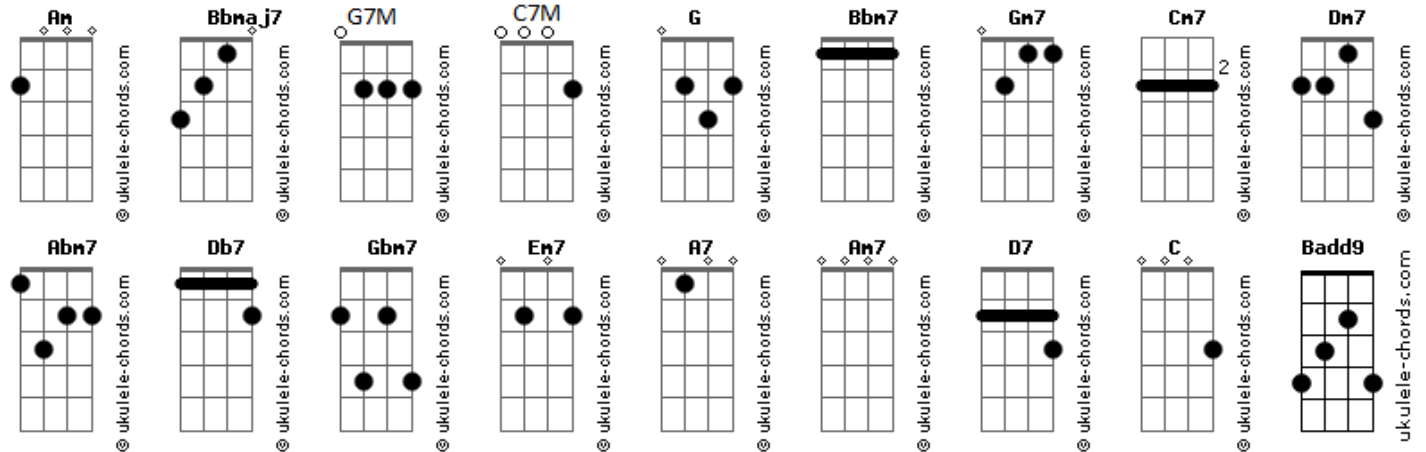

Caetano Veloso - Sem Samba Não Dá

tom:

Intro: **G**
Bb7M Bbm7
Bb7M Bbm7 Bb7M
Bbm7 Am Am G7M

G7M **C7M**
 Olho pro Cristo ali no Corcovado
 E, em silêncio, grito: **G7M** Êpa Babá
Gm7
 Tudo esquisito, tudo muito errado
D#7M G7M
 Mas a gente chega lá

C7M
 Tem muito atrito, treta, tem muamba
G7M
 Mas tem sertanejo, trap, pagodão
Cm7
 Anavitória, doce beijo d'onça
Dm7 D#7M Am
 Mar(av)ília mendonça, afinação

Am Abm7 Db7 Gbm7 Badd9
 Vai chegando que a gente vai chegar
Abm7 Db7 Gbm7 Badd9
 Vê se rola, se tudo vai rolar

Em7 A7
 Só que sem samba não dá
Am7 D7
 Sem samba não dá
Em7
 Sem samba não dá
A7
 Sem samba não dá
Am7 D7
 Sem samba

Em7 A7
 Sem samba não dá
Am7 D7
 Sem samba não dá
Em7
 Sem samba não dá

Acordes

A7
 Sem samba não dá
Am7 D7
 Sem samba

Em7 A7
 Sem samba não dá

(Tem sambanejo ou pagobrejo) (Tem Ferrugem, Glória Groove)

Am7 D7
 Sem samba não dá

(Maiara e Maraísa)

Em7
 Sem samba não dá

(Youn)

A7
 Sem samba não dá
Am7 D7
 Sem samba

(Youín)