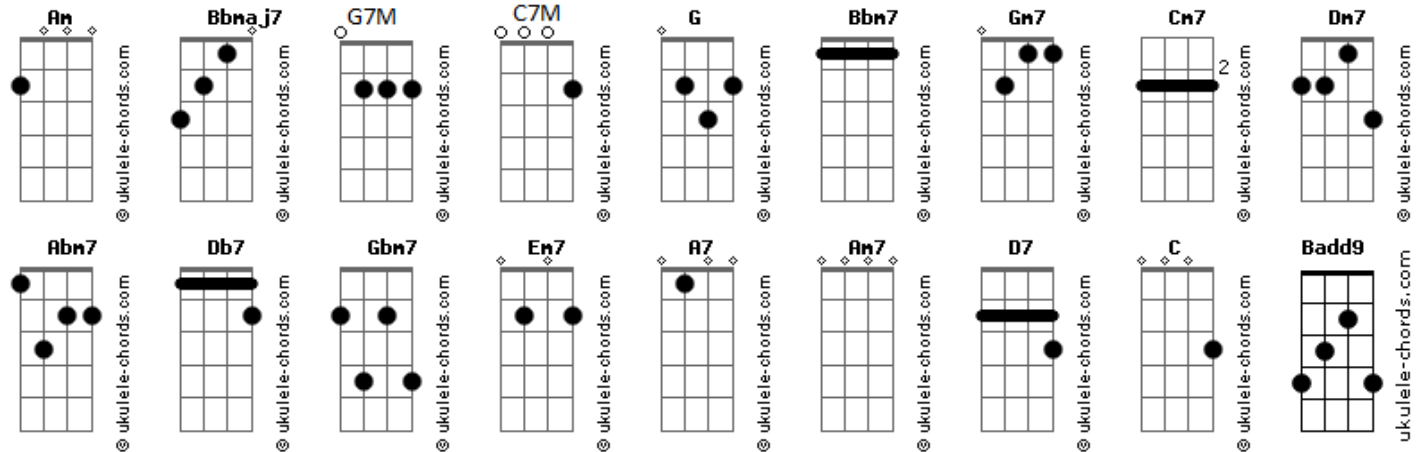

# Caetano Veloso - Sem Samba Não Dá

tom:

Intro: **G**  
**Bb7M Bbm7**  
**Bb7M Bbm7 Bb7M**  
**Bbm7 Am Am G7M**

**G7M** **C7M**  
 Olho pro Cristo ali no Corcovado  
 E, em silêncio, grito: **G7M** Êpa Babá  
**Gm7**  
 Tudo esquisito, tudo muito errado  
**D#7M G7M**  
 Mas a gente chega lá

**C7M**  
 Tem muito atrito, treta, tem muamba  
**G7M**  
 Mas tem sertanejo, trap, pagodão  
**Cm7**  
 Anavitória, doce beijo d'onça  
**Dm7 D#7M Am**  
 Mar(av)ília mendonça, afinação

**Am Abm7 Db7 Gbm7 Badd9**  
 Vai chegando que a gente vai chegar  
**Abm7 Db7 Gbm7 Badd9**  
 Vê se rola, se tudo vai rolar

**Em7 A7**  
 Só que sem samba não dá  
**Am7 D7**  
 Sem samba não dá  
**Em7**  
 Sem samba não dá  
**A7**  
 Sem samba não dá  
**Am7 D7**  
 Sem samba

**Em7 A7**  
 Sem samba não dá  
**Am7 D7**  
 Sem samba não dá  
**Em7**  
 Sem samba não dá

## Acordes

**A7**  
 Sem samba não dá  
**Am7 D7**  
 Sem samba

**Em7 A7**  
 Sem samba não dá

(Tem sambanejo ou pagobrejo) (Tem Ferrugem, Glória Groove)

**Am7 D7**  
 Sem samba não dá

(Maiara e Maraísa)

**Em7**  
 Sem samba não dá