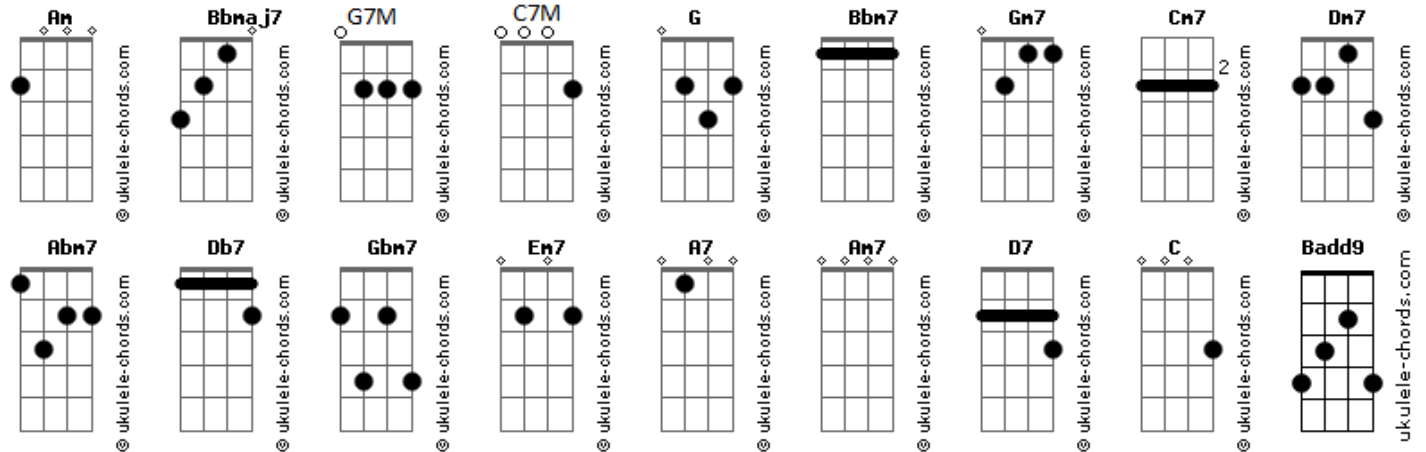

Caetano Veloso - Sem Samba Não Dá

tom:

Intro: **G**
Bb7M Bbm7
Bb7M Bbm7 Bb7M
Bbm7 Am Am G7M

G7M **C7M**
 Olho pro Cristo ali no Corcovado
 E, em silêncio, grito: **G7M** Êpa Babá
Gm7
 Tudo esquisito, tudo muito errado
D#7M **G7M**
 Mas a gente chega lá

C7M
 Tem muito atrito, treta, tem muamba
G7M
 Mas tem sertanejo, trap, pagodão
Cm7
 Anavitória, doce beijo d'onça
Dm7 **D#7M** **Am**
 Mar(av)ília mendonça, afinação

Am **Abm7** **Db7** **Gbm7** **Badd9**
 Vai chegando que a gente vai chegar
Abm7 **Db7** **Gbm7** **Badd9**
 Vê se rola, se tudo vai rolar

Em7 **A7**
 Só que sem samba não dá
Am7 **D7**
 Sem samba não dá
Em7
 Sem samba não dá
A7
 Sem samba não dá
Am7 **D7**
 Sem samba

Em7 **A7**
 Sem samba não dá
Am7 **D7**
 Sem samba não dá
Em7
 Sem samba não dá

Acordes

A7
 Sem samba não dá
Am7 **D7**
 Sem samba

Em7 **A7**
 Sem samba não dá

(Tem sambanejo ou pagobrejo) (Tem Ferrugem, Glória Groove)

Am7 **D7**
 Sem samba não dá

(Maiara e Maraísa)

Em7
 Sem samba não dá