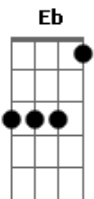

© ukulele-chords.com