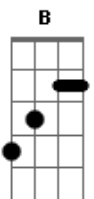

© ukulele-chords.com