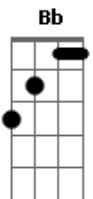

© ukulele-chords.com

© ukulele-chords.com