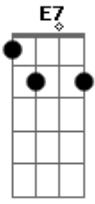

© ukulele-chords.com