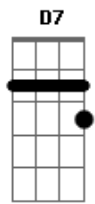

© ukulele-chords.com

© ukulele-chords.com