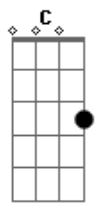

Caetano Veloso - Remelexo

Tom: C

C C7 F
Que menina é aquela Que entrou na roda agora
Bb7 Em Am D7
Eu quero falar com ela Ninguém sabe onde ela mora
G7 C Bm E7 Am
Por ela bate o pandeiro Por ela canta a viola
Dm G7 Gm F Bm E7 A7
Enquanto ela está sambando Ninguém mais entra na roda
Dm G7 C7 F7 Bm E7 A7
Enquanto ela samba As outras ficam do lado de fora
Dm G7 C D7 G7
E quando ela pára O samba se acaba na mesma hora
A7 D7 G7 C
Valha-me Deus se ela pára Pára o samba e vai-se embora
C7 F

Eu quero falar com ela E ninguém sabe onde ela mora
Bb7 Em Am D7
Ninguém sabe sua janela Ninguém sabe sua porta
G7 C Bm E7 Am
Quem sabe se ela é donzela Quem sabe se ela namora
Dm G7 Gm F Bm E7 A7
E depois o samba acaba E ela fica na memória
Dm G7 C7 F7 Bm E7 A7
Por ela bate meu pei--to Por ela a viola chora
Dm G7 C D7 G7
Que menina é aquela Que entrou na roda agora
A7 D7 G7 C
Ninguém sabe nessa terra Me contar a sua estória
Dm G7 C
Que menina é aquela Que entrou na roda agora
Dm G7 Em Am Dm G7 C
Ela tem um remelexo Que valha-me Deus, Nossa Senhora

Acordes

© ukulele-chords.com