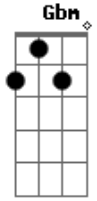

© ukulele-chords.com