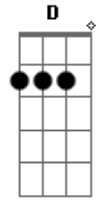

© ukulele-chords.com