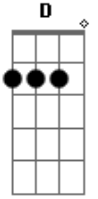

© ukulele-chords.com