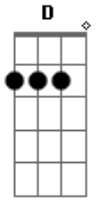

© ukulele-chords.com