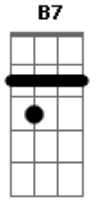

© ukulele-chords.com