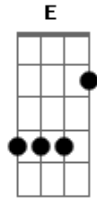

© ukulele-chords.com