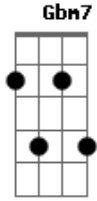

© ukulele-chords.com