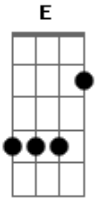

© ukulele-chords.com