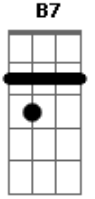

© ukulele-chords.com