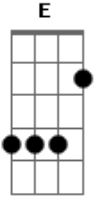

© ukulele-chords.com