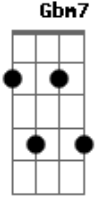

© ukulele-chords.com