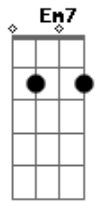

© ukulele-chords.com