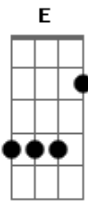

© ukulele-chords.com