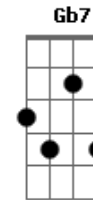

© ukulele-chords.com