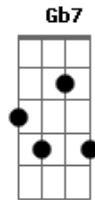

© ukulele-chords.com