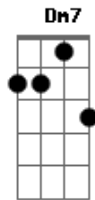

© ukulele-chords.com