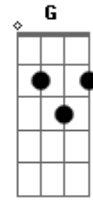

© ukulele-chords.com