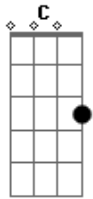

Caetano Veloso - Quando Eu Penso na Bahia

Tom: G

(Ary Barroso e Luis Peixoto / 1937)
Versão: Caetano Veloso

C9 C9 Dm G C9 Am Dm G Gm C7-9 F7M F#dim6 G A75 D7 Am G
C9 Dm G C9 Am Dm G Gm C7-9 F7M F#dim6 G A75 D7 G Cmaj

C9 A7C#-5 Dm
Quando eu penso na Bahia
Dm G C9
Nem sei que dô que me dá
C9 C#-5 C#-5 Dm
Me dá, me dá, me dá, ioiô
Dm G C9 C9
Me dá, me dá, me dá. Iaiá
C9 A7 Dm
Se eu pudesse quarqué dia
Dm G C9
Eu ia de novo pra lá
C9 C#-5 C#-5 Dm
Não, vá, não vá, não vá, iaiá
Dm G C9 C9 B-5 Am Am
Eu vou, eu vou, se vou, ioiô
Am Em
Eu deixei lá na Bahia

F7M F7M F7M
Um amô tão bom, tão bom ioiô
E7 A7
Meu Deus que amô
Dm
E desse amô só quem sabia
Era a Virge Maria
C9 C9 Dm G C9 C9 Cb-5 Am Am
Nasceu, cresceu, viveu e lá ficou
Am Em
E quem sabe se esse amor
F7M F7M F7M
Que ficou lá na Bahia, oi
E7 A7
Já se acabou
Dm
Se assim for, eu sei de alguém
Que lhe quer muito bem
C9 C9
Quem é? Sou eu
Dm G C9
Eu quem? O seu ioiô
C9 Dm G C9 Am Dm G Gm C7-9 F7M F#dim6 G A75 D7 Am G
C9 Dm G C9 Am Dm G Gm C7-9 F7M F#dim6 G A75 D7 G Cmaj C9

Acordes

© ukulele-chords.com