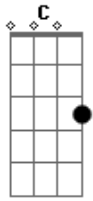

Caetano Veloso - Quando Eu Penso na Bahia

Tom: G

(Ary Barroso e Luis Peixoto / 1937)
Versão: Caetano Veloso

C9 C9 Dm G C9 Am Dm G Gm C7-9 F7M F#dim6 G A75 D7 Am G
C9 Dm G C9 Am Dm G Gm C7-9 F7M F#dim6 G A75 D7 G Cmaj

C9 A7C#-5 Dm
Quando eu penso na Bahia
Dm G C9
Nem sei que dô que me dá
C9 C#-5 C#-5 Dm
Me dá, me dá, me dá, ioiô
Dm G C9 C9
Me dá, me dá, me dá. Iaiá
C9 A7 Dm
Se eu pudesse quarqué dia
Dm G C9
Eu ia de novo pra lá
C9 C#-5 C#-5 Dm
Não, vá, não vá, não vá, iaiá
Dm G C9 C9 B-5 Am Am
Eu vou, eu vou, se vou, ioiô
Am Em
Eu deixei lá na Bahia

F7M F7M F7M
Um amô tão bom, tão bom ioiô
E7 A7
Meu Deus que amô
Dm
E desse amô só quem sabia
Era a Virge Maria
C9 C9 Dm G C9 C9 Cb-5 Am Am
Nasceu, cresceu, viveu e lá ficou
Am Em
E quem sabe se esse amor
F7M F7M F7M
Que ficou lá na Bahia, oi
E7 A7
Já se acabou
Dm
Se assim for, eu sei de alguém
Que lhe quer muito bem
C9 C9
Quem é? Sou eu
Dm G C9
Eu quem? O seu ioiô
C9 Dm G C9 Am Dm G Gm C7-9 F7M F#dim6 G A75 D7 Am G
C9 Dm G C9 Am Dm G Gm C7-9 F7M F#dim6 G A75 D7 G Cmaj C9

Acordes

© ukulele-chords.com