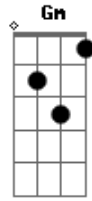

© ukulele-chords.com