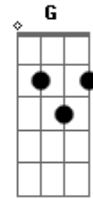

© ukulele-chords.com